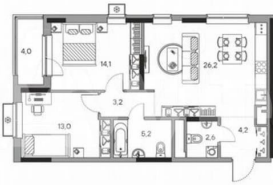

Общая площадь

72.5 м²

Этаж

9/16

Детали объекта

Тип сделки

Продам

Раздел

НЬЮТОН. 745

СЕКЦИЯ 1
ЭТАЖ 9

КВАРТИРА №7
2-комнатная
квартира

Жилая площадь: 271 м²
Общая площадь: 72.5 м²

Move.ru - вся недвижимость России