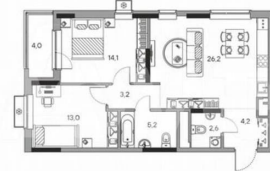

🕒 Создано: 03.03.2026 в 03:43

🔄 Обновлено: 15.04.2026 в 04:31

**Пермский край, Пермь, ул. Фридриха
Энгельса, 22**

17 469 176 ₹

Пермский край, Пермь, ул. Фридриха Энгельса, 22

Квартира

Количество комнат

3

Общая площадь

72.5 м²

Этаж

9/16

Детали объекта

Тип сделки

Продам

Раздел

[Квартиры](#)

Ремонт

с отделкой

Квартира в новостройке

да

Описание

Жилой комплекс «Ньютон.745» — продолжение легендарного квартала «Ньютон» в сегменте бизнес-класса. Он расположен в районе ДКЖ, между центром Перми и Черняевским лесопарком. В комплексе представлены квартиры с

<https://perm.move.ru/objects/9290729707>

UDS, UDS

89251234567

для заметок

НЬЮТОН. 745

UDS

СЕКЦИЯ 1
ЭТАЖ 9

КВАРТИРА №7
2-комнатная
квартира

Жилая площадь: 271 м²
Общая площадь: 72.5 м²