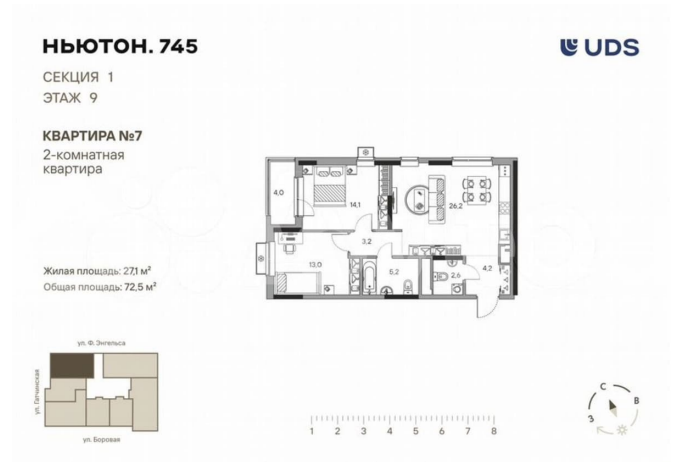

🕒 Создано: 03.03.2026 в 03:43

🔄 Обновлено: 15.04.2026 в 04:31

**Пермский край, Пермь, ул. Фридриха
Энгельса, 22**

17 469 176 ₹

Пермский край, Пермь, ул. Фридриха Энгельса, 22

Квартира

Количество комнат

3

Общая площадь

72.5 м²

Этаж

9/16

Детали объекта

Тип сделки

Продам

Раздел

[Квартиры](#)

Ремонт

с отделкой

Квартира в новостройке

да

Описание

Жилой комплекс «Ньютон.745» — продолжение легендарного квартала «Ньютон» в сегменте бизнес-класса. Он расположен в районе ДКЖ, между центром Перми и Черняевским лесопарком. В комплексе представлены квартиры с

<https://perm.move.ru/objects/9290729707>

UDS, UDS

89251234567

для заметок