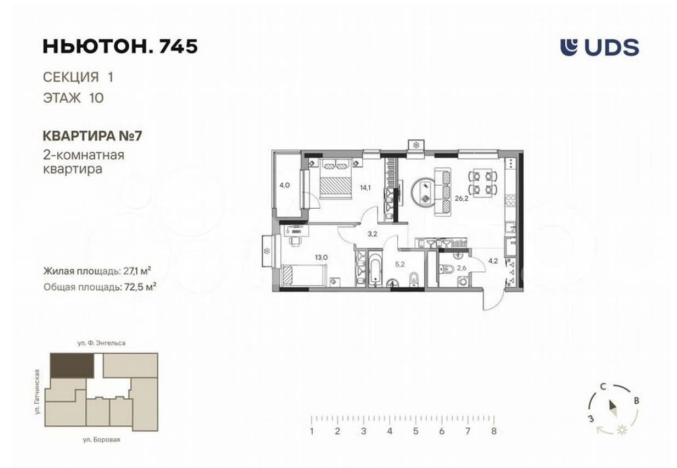

Создано: 03.03.2026 в 03:43

Обновлено: 15.04.2026 в 04:31

**Пермский край, Пермь, ул. Фридриха
Энгельса, 22**

17 630 927 ₹

Пермский край, Пермь, ул. Фридриха Энгельса, 22

Квартира

Количество комнат

3

Общая площадь

72.5 м²

Этаж

10/16

Детали объекта

Тип сделки

Продам

Раздел

[Квартиры](#)

Ремонт

с отделкой

Квартира в новостройке

да

Описание

Жилой комплекс «Ньютон.745» — продолжение легендарного квартала «Ньютон» в сегменте бизнес-класса. Он расположен в районе ДКЖ, между центром Перми и Черняевским лесопарком. В комплексе представлены квартиры с

<https://perm.move.ru/objects/9290729588>

Менеджер, UDS

89251234567

для заметок