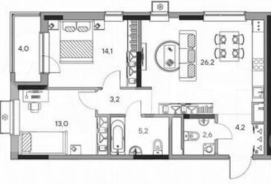

Общая площадь

72.5 м²

Этаж

10/16

Детали объекта

Тип сделки

Продам

Раздел

НЬЮТОН. 745

СЕКЦИЯ 1
ЭТАЖ 10

КВАРТИРА №7
2-комнатная
квартира

Жилая площадь: 271 м²
Общая площадь: 72.5 м²

Move.ru - вся недвижимость России