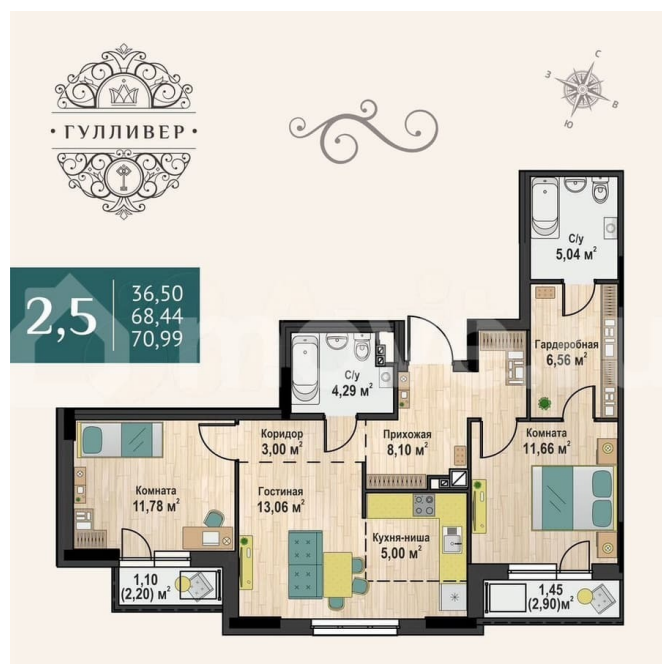

🕒 Создано: 14.02.2026 в 04:19

🔄 Обновлено: 15.04.2026 в 04:13

Пермский край, Чайковский, ул.

Сосновая, з/у 35

7 820 000 ₹

Пермский край, Чайковский, ул. Сосновая, з/у 35

Улица

[улица Сосновая](#)

Квартира

Количество комнат

3

Общая площадь

71 м²

Этаж

7/18

Детали объекта

Тип сделки

Продам

Раздел

[Квартиры](#)

Ремонт

с отделкой

Квартира в новостройке

да

Описание

ЖК «Гулливвер» - место, где сбываются мечты о комфортной жизни! Квартиры напрямую от застройщика, без посредников. Срок сдачи - 4 квартал 2026г. Лаконичный фасад с

<https://perm.move.ru/objects/9289865576>

Анастасия, Специализированный

Застройщик «1000 Этажей»

89251234567

для заметок