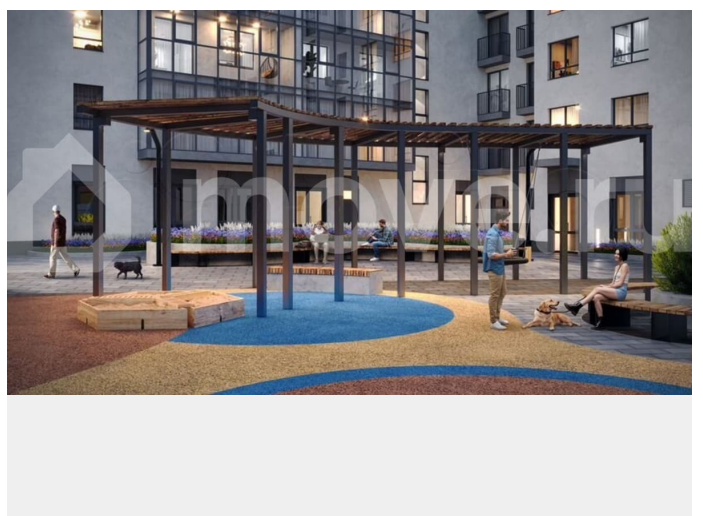

группа «Ракета», молодой застройщик на рынке Перми. Сегодня мы реализуем четыре проекта и параллельно готовим к запуску новые, более крупные девелоперские решения для города. Конкуренция не пугает нас, а, наоборот, служит стимулом для развития. В своей команде мы собрали специалистов с многолетним опытом работы в строительстве и архитектуре, которые вкладывают свои знания и умения во все этапы проекта. Их профессионализм гарантирует высокое качество и надёжность наших домов. «Ракета» стремится создавать уникальные проекты, поэтому в строительство каждого дома мы направляем дополнительные ресурсы: усиливаем благоустройство, инвестируем в дизайн и отделку, привлекаем проверенных подрядчиков и поставщиков. Наша цель — не просто возводить дома, а формировать новые стандарты качества городской среды и создавать пространство, где хочется жить. Офис продаж г. Пермь, ул. Окулова, 75, к.3, эт.7 _____ *Застройщик ООО «СЗ Миниполис Култаево Парк». Проектная декларация на сайте наш.дом.рф.