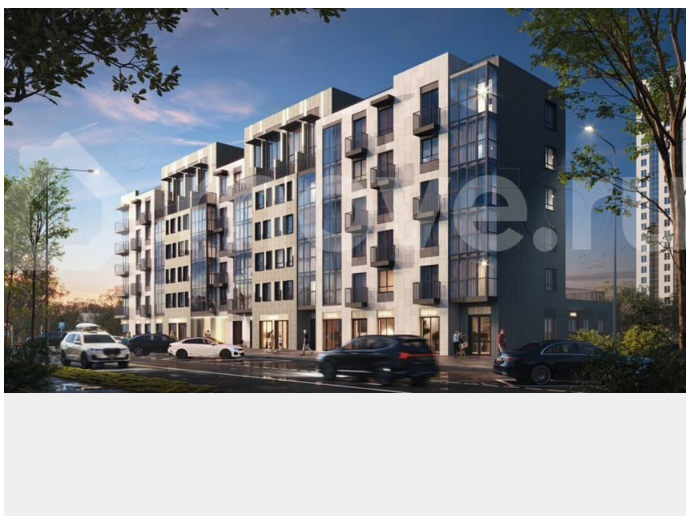

группа «Ракета», молодой застройщик на рынке Перми. Сегодня мы реализуем четыре проекта и параллельно готовим к запуску новые, более крупные девелоперские решения для города. Конкуренция не пугает нас, а, наоборот, служит стимулом для развития. В своей команде мы собрали специалистов с многолетним опытом работы в строительстве и архитектуре, которые вкладывают свои знания и умения во все этапы проекта. Их профессионализм гарантирует высокое качество и надёжность наших домов. «Ракета» стремится создавать уникальные проекты, поэтому в строительство каждого дома мы направляем дополнительные ресурсы: усиливаем благоустройство, инвестируем в дизайн и отделку, привлекаем проверенных подрядчиков и поставщиков. Наша цель — не просто возводить дома, а формировать новые стандарты качества городской среды и создавать пространство, где хочется жить. Офис продаж г. Пермь, ул. Окулова, 75, к.3, эт.7 _____ *Застройщик ООО «СЗ Миниполис Култаево Парк». Проектная декларация на сайте наш.дом.рф.