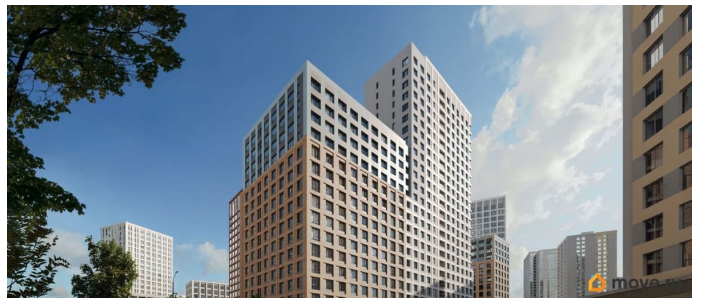

Квартал 2 | Секция Д, этаж 13

УЛ. КАРЛА МОДЕРАХА

ДВОР

3E
39.8
64.1
70.3