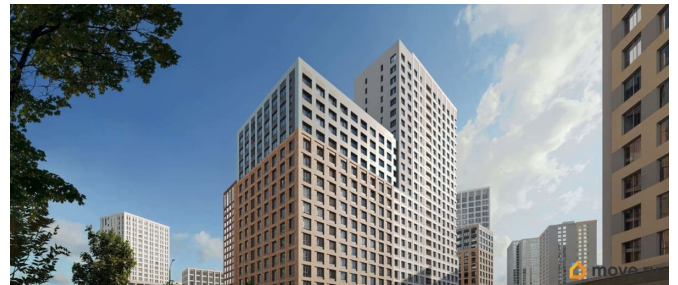

🕒 Создано: 27.02.2026 в 17:27

🔄 Обновлено: 10.04.2026 в 12:42

Мегаполис, Мегаполис

79809621282

Пермский край, Пермь, улица Карла Модераха, 7

13 321 850 ₹

Пермский край, Пермь, улица Карла Модераха, 7

Округ

[Пермь, Свердловский район](#)

Квартира

Количество комнат

3

Высота потолков

2.6 м

Общая площадь

70.3 м²

Этаж

13/16

Детали объекта

Тип сделки

Продам

Раздел

[Квартиры](#)

Тип балкона

лоджия

Тип санузла

совмещенный

Вид из окна

во двор

Квартира в новостройке

для заметок