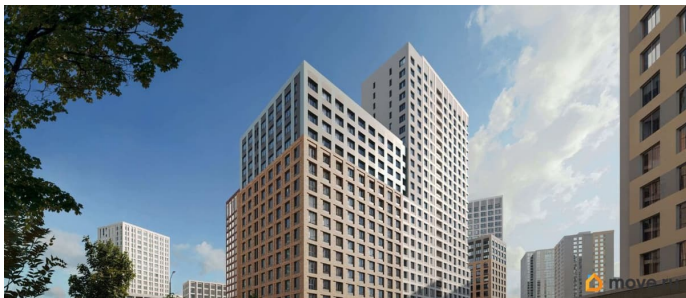

Квартал 2 | Секция Д, этаж 13

УЛ. КАРЛА МОДЕРАХА

ДВОР

3E
39.8
64.1
70.3