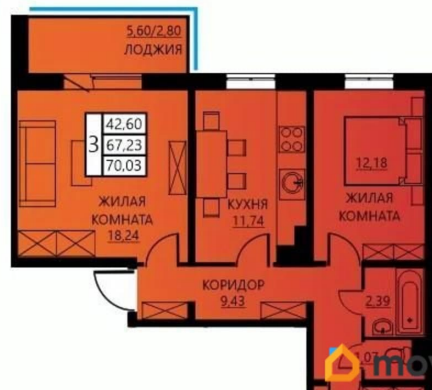

🕒 Создано: 29.01.2026 в 12:35

🔄 Обновлено: 05.04.2026 в 07:53

**Пермский край, Пермь, улица Гашкова,
55**

9 513 575 ₺

Пермский край, Пермь, улица Гашкова, 55

Округ

[Пермь, Мотовилихинский район](#)

Улица

[улица Гашкова](#)

Квартира

Количество комнат

3

Высота потолков

2.5 м

Жилая площадь

42.6 м²

Площадь кухни

11.7 м²

Общая площадь

70.03 м²

Этаж

6/8

Детали объекта

Тип сделки

Продам

Раздел

[Квартиры](#)

Ремонт

<https://perm.move.ru/objects/9289857055>

**СтройПанельКомплект,
СтройПанельКомплект
79698143335**

для заметок

МОТОВИЛИХИНСКИЙ
ЖИЛОЙ КОМПЛЕКС