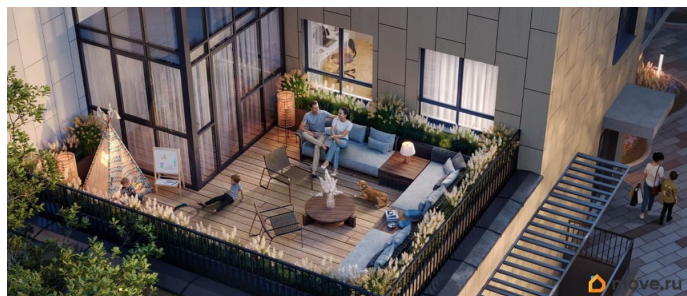

оплату (включая ипотеку) Скидка 3% для участников СВО и сотрудников предприятий
Рассрочка от застройщика Материнский капитал принимаем Трейд-ин — поможем продать старую квартиру
Срок сдачи: 4 квартал 2026 года Почему выбирают «Ракету» Строительная группа «Ракета» — застройщик нового формата: Строим из надёжных и качественных материалов, строго по ГОСТам, без экономии на том, что внутри стен. Делаем ставку на качество среды, а не на количество квартир. Усиливаем благоустройство и дизайн каждого проекта. Работаем с опытными архитекторами и проверенными подрядчиками. Используем эскроу-счета — безопасная схема покупки. Пришло время жить в клубном доме, где продумано всё — от паркинга до тишины в спальне. Напишите в чат или нажмите «Позвонить» — подберём квартиру, которая подойдёт именно вам. Приезжайте на стройку — покажем всё вживую. Застройщик ООО «СЗ Миниполис Култаево Парк». Проектная декларация на сайте наш.дом.рф.