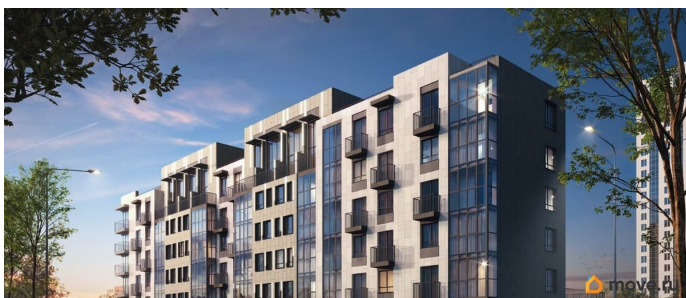

оплату (включая ипотеку) Скидка 3% для участников СВО и сотрудников предприятий
Рассрочка от застройщика Материнский капитал принимаем Трейд-ин — поможем продать старую квартиру
Срок сдачи: 4 квартал 2026 года Почему выбирают «Ракету» Строительная группа «Ракета» — застройщик нового формата: Строим из надёжных и качественных материалов, строго по ГОСТам, без экономии на том, что внутри стен. Делаем ставку на качество среды, а не на количество квартир. Усиливаем благоустройство и дизайн каждого проекта. Работаем с опытными архитекторами и проверенными подрядчиками. Используем эскроу-счета — безопасная схема покупки. Пришло время жить в клубном доме, где продумано всё — от паркинга до тишины в спальне. Напишите в чат или нажмите «Позвонить» — подберём квартиру, которая подойдёт именно вам. Приезжайте на стройку — покажем всё вживую. Застройщик ООО «СЗ Миниполис Култаево Парк». Проектная декларация на сайте наш.дом.рф.