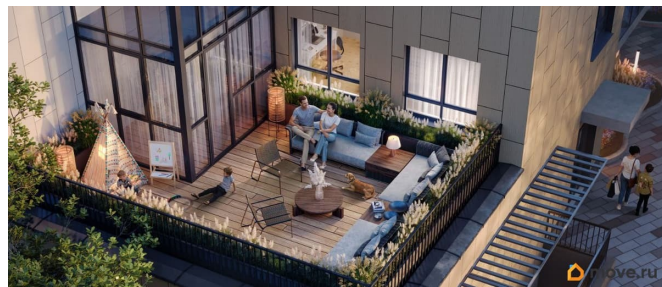

лифт

Описание

Дом Беляева. Встречайте новый клубный дом на Беляева, 210! Всего 115 квартир для любителей активной жизни в центре событий. Также предусмотрены машиноместа в подземном паркинге и удобные кладовые помещения. Дом Беляева расположен в Индустриальном районе (мкр.Нагорный) по ул. Беляева, 210. Дом Беляева - мечта о жизни в центре всех событий, которая стала реальностью! Безопасный дом: двор без машин, видеокамеры по периметру, IP-телефония Эксклюзивные планировочные решения Просторные дизайнерские холлы с колясочной Обширная игровая зона на стилобате Уникальное расположение: 10 минут до Балатовского парка, школы и детского сада, 7 минут до ТРК Планета и Лемана Про, 15 минут до спортивного комплекса имени Сухарева Высота потолков от 2,7 метров до 5 метров Дополнительная шумоизоляция от фасада до внутренних стен Закрытый подземный паркинг на 43 машиноместа от 1 390 200 ? Индивидуальные кладовые на -1 этаже от 230 500 ? Редкие планировки: квартиры с террасой, гардеробными и антресольным этажом Выразительная архитектура монолитно-кирпичный фасад Скоростные лифты иностранного производства, отделка кабины титановая сталь, пол керамогранит Коммерческие помещения с отдельным входом и панорамным остеклением Узнайте больше о Доме Беляева прямо сейчас! Напишите нам в сообщения или нажмите на кнопку Позвонить. Также мы рады