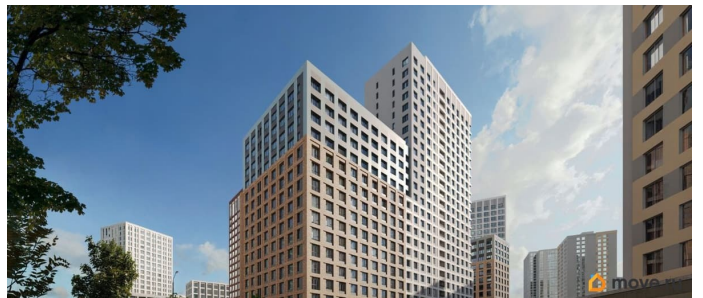

3К 34.7
66.7
68.4

move.ru

Квартал 2 | Секция Д, этаж 13

move.ru