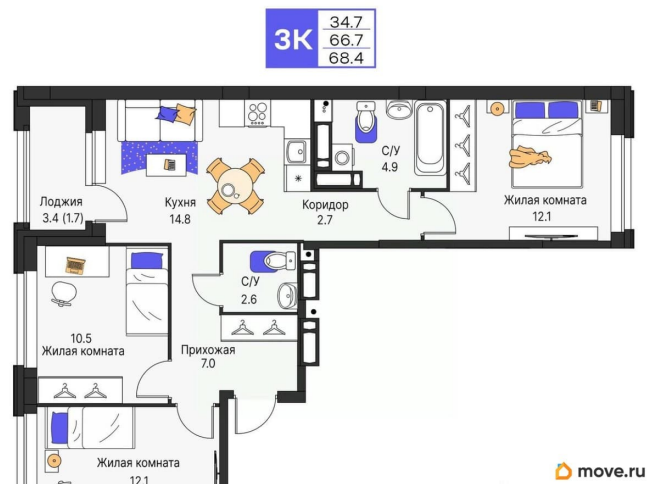

🕒 Создано: 27.02.2026 в 16:51

🔄 Обновлено: 14.04.2026 в 13:31

Пермский край, Пермь, улица Карла Модераха, 7

13 098 600 ₹

Пермский край, Пермь, улица Карла Модераха, 7

Округ

[Пермь, Свердловский район](#)

Квартира

Количество комнат

3

Высота потолков

2.6 м

Общая площадь

68.4 м²

Этаж

13/16

Детали объекта

Тип сделки

Продам

Раздел

[Квартиры](#)

Тип балкона

лоджия

Тип санузла

совмещенный

Квартира в новостройке

да

Год сдачи

для заметок