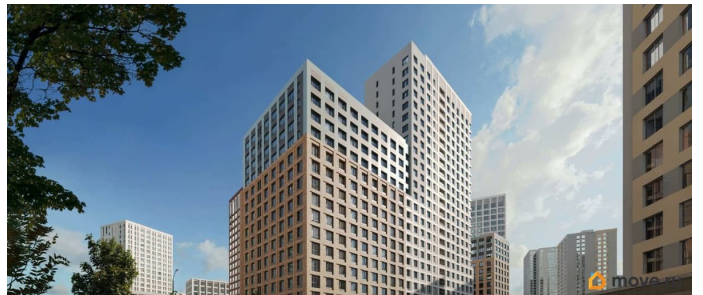

необходимое, чтобы процесс приобретения
квартиры и получения ключей стал лёгким и
приятным. Срок сдачи: 3 кв. 2028 г. В
объявлении указана цена за квартиру с
черновой отделкой _____

*Застройщик ООО СЗ «СТМ». Проектная
декларация на сайте наш.дом.рф. Не
является публичной офертой. Окраска и
архитектура модели здания, а также
придомовая территория может отличаться от
фактической.