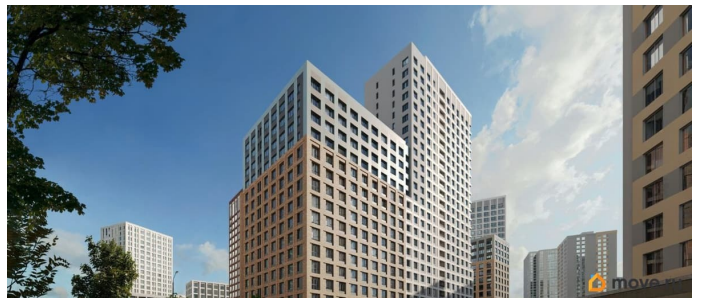

Квартал 2 | Секция Д, этажи 4-12

УЛ. КАРЛА МОДЕРАХА

3К 34.7
66.7
68.4