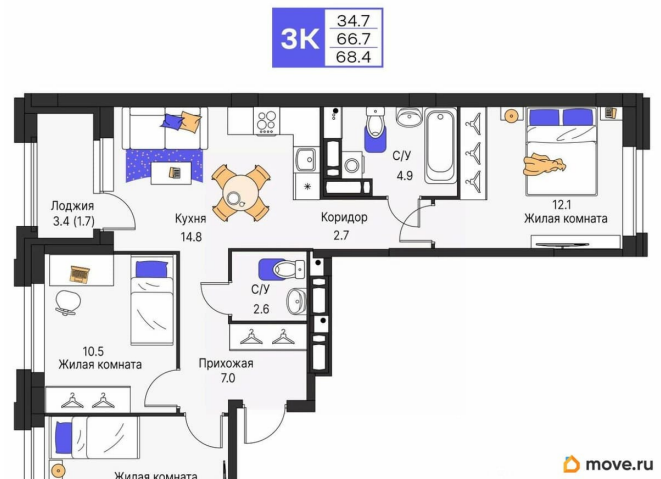

🕒 Создано: 20.10.2025 в 10:09

🔄 Обновлено: 12.04.2026 в 12:50

Мегаполис, Мегаполис

79809621282

Пермский край, Пермь, улица Карла

Модераха, 7

12 448 800 ₹

Пермский край, Пермь, улица Карла Модераха, 7

Округ

[Пермь, Свердловский район](#)

Квартира

Количество комнат

3

Высота потолков

2.6 м

Общая площадь

68.4 м²

Этаж

6/16

Детали объекта

Тип сделки

Продам

Раздел

[Квартиры](#)

Тип балкона

лоджия

Тип санузла

совмещенный

Квартира в новостройке

да

Год сдачи

для заметок