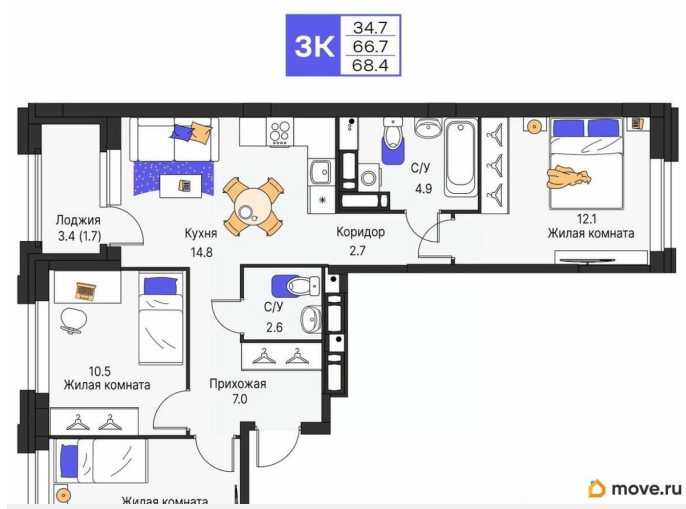

необходимое, чтобы процесс приобретения квартиры и получения ключей стал лёгким и приятным. Срок сдачи: 3 кв. 2028 г. В объявление указана цена за квартиру с черновой отделкой _____

*Застройщик ООО СЗ «СТМ». Проектная декларация на сайте наш.дом.рф. Не является публичной офертой. Окраска и архитектура модели здания, а также придомовая территория может отличаться от фактической.