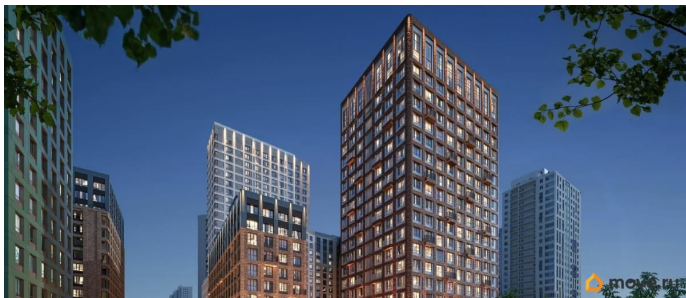

Квартал 2 | Секция Д, этажи 4-12

move.ru