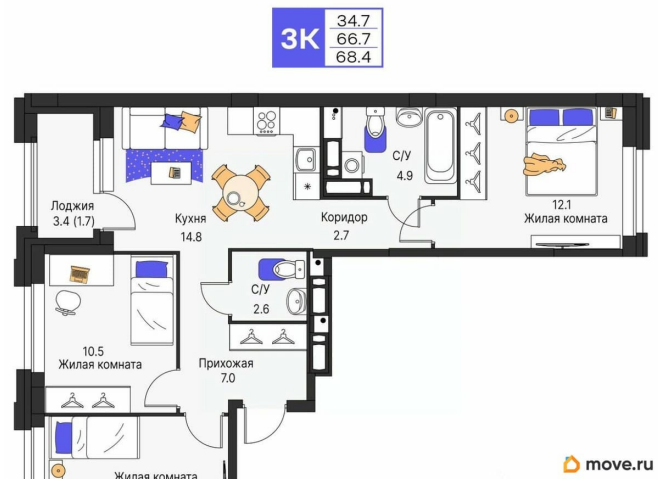

🕒 Создано: 20.10.2025 в 10:56

🔄 Обновлено: 21.10.2025 в 15:49

Пермский край, Пермь, улица Карла Модераха, 7

11 833 200 ₹

Пермский край, Пермь, улица Карла Модераха, 7

Округ

[Пермь, Свердловский район](#)

Квартира

Количество комнат

3

Высота потолков

2.6 м

Общая площадь

68.4 м²

Этаж

5/16

Детали объекта

Тип сделки

Продам

Раздел

[Квартиры](#)

Тип балкона

лоджия

Тип санузла

совмещенный

Квартира в новостройке

да

Год сдачи

для заметок