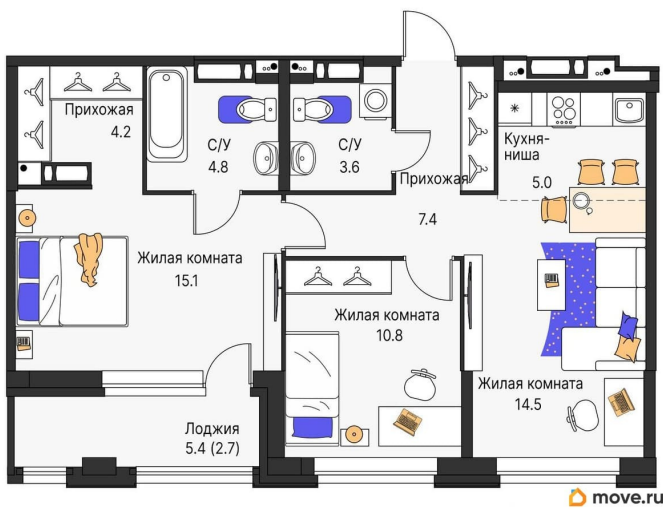

Квартал 2 | Секция Д, этаж 13