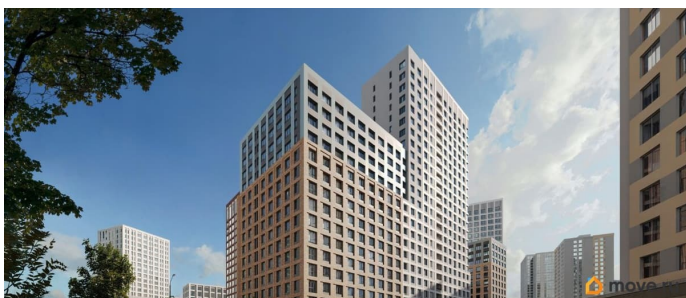

Квартал 2 | Секция Д, этаж 13