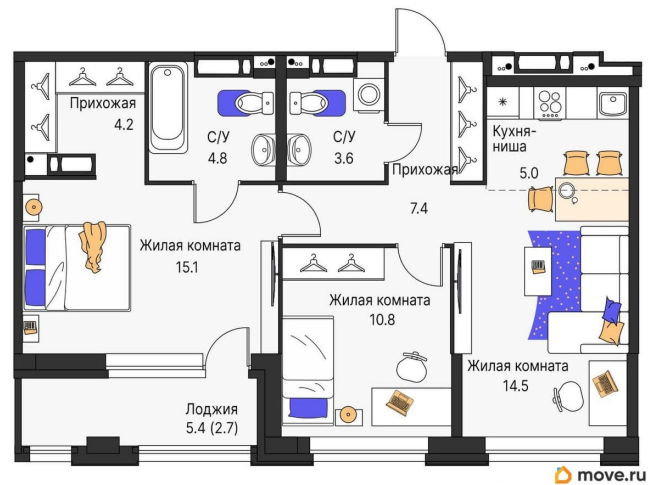

Количество комнат

3

Высота потолков

2.6 м

Общая площадь

68.1 м²

Этаж

13/16

совмещенный

Вид из окна

на улицу

Квартира в новостройке

для заметок

Год сдачи

3 квартал 2028 г.

лифт