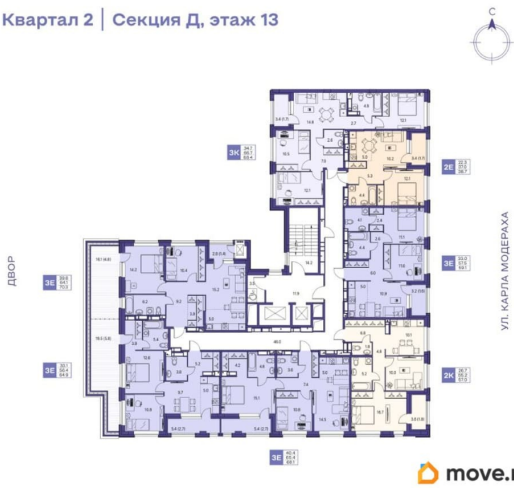

Квартал 2 | Секция Д, этаж 13