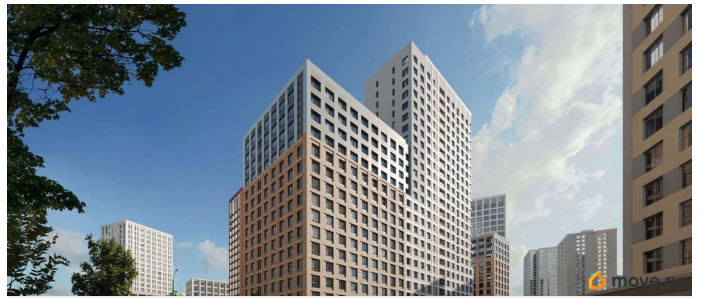

Квартал 2 | Секция Д, этаж 13