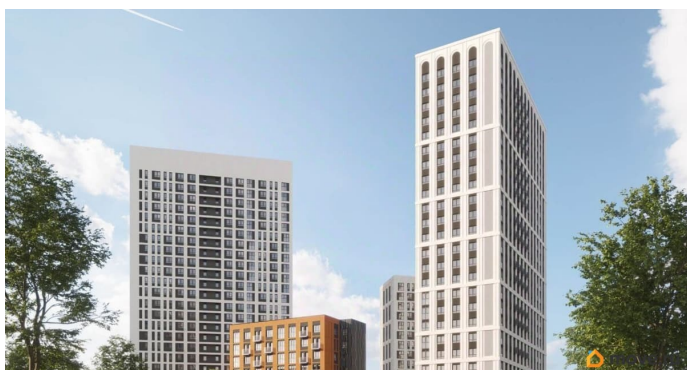

совпадения с реализованным проектом строительства Новый Парковый, ул. Трамвайная, 27. Завершение строительства в 2 кв. 2027г. Подробности акций в отделе продаж. Не является публичной офертой.