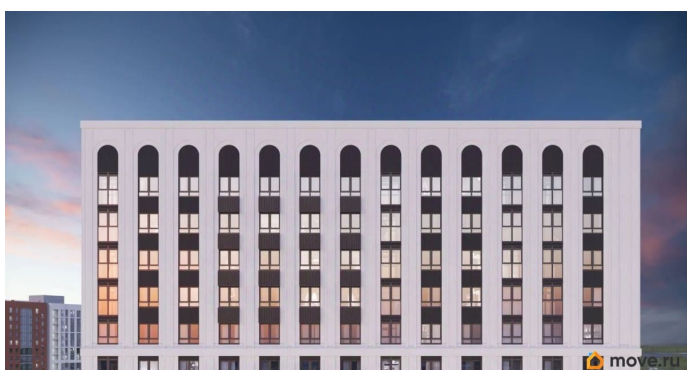

совпадения с реализованным проектом строительства Новый Парковый, ул. Трамвайная, 27. Завершение строительства в 2 кв. 2027г. Подробности акций в отделе продаж. Не является публичной офертой.