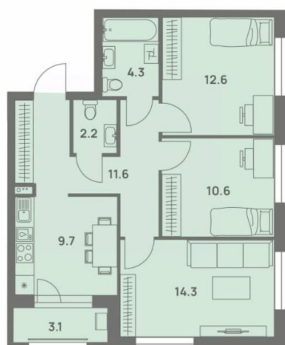

3 66.9 м²

move.ru