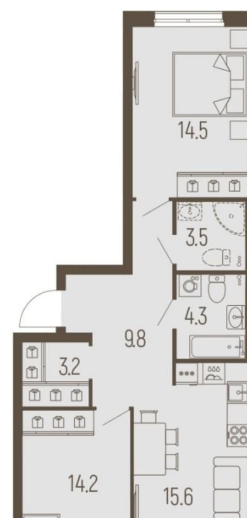

🕒 Создано: 17.03.2026 в 16:39

🔄 Обновлено: 17.03.2026 в 16:36

ПМД, ПМД

79391108063

**Пермский край, Пермь, Подлесная улица,
55А**

12 068 000 ₹

Пермский край, Пермь, Подлесная улица, 55А

Округ

[Пермь, Дзержинский район](#)

Улица

[улица Подлесная](#)

Квартира

Количество комнат

3

Высота потолков

2.72 м

Жилая площадь

38.1 м²

Площадь кухни

6.2 м²

Общая площадь

66.5 м²

Этаж

7/16

Детали объекта

Тип сделки

Продам

Раздел

[Квартиры](#)

Тип балкона

для заметок