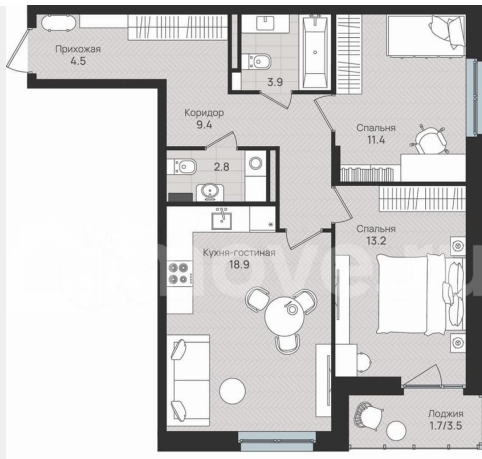

3e
37.5
64.1
65.9