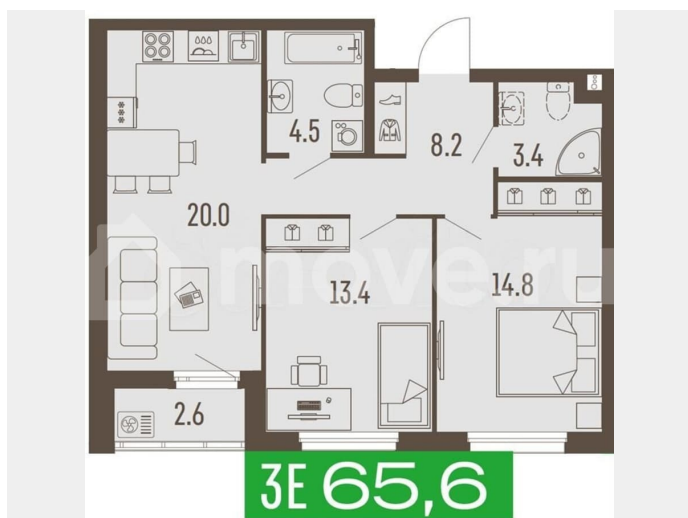

видами отделки: «белая» и «под ключ» В отделку «под ключ» входит: - Ламинат и виниловые обои - Керамическая плитка и комплект надежной сантехники - Межкомнатные двери с фурнитурой

ПОДЗЕМНЫЙ ПАРКИНГ И КЛАДОВЫЕ - увеличенные машино-места - лифт с прямым доступом к жилым этажам - функциональные кладовые - продуманная система хранения для вашего удобства

КУПИТЬ КВАТИРУ ПРОСТО — Онлайн-регистрация сделки. Все необходимые документы из дома, с отметкой о государственной регистрации, без визита в росреестр или МФЦ — Выбор банка-партнера застройщика — Принимаем государственные сертификаты (мат. капитал). Можно использовать в качестве первоначального взноса или как часть платежа по ипотеке. Застройщик ПМД. Проектная декларация на сайте наш.дом.рф. Изображения приведены справочно, не гарантируют точного совпадения с реализованным проектом строительства Грин Парк. Новые Кварталы, Подлесная 301А