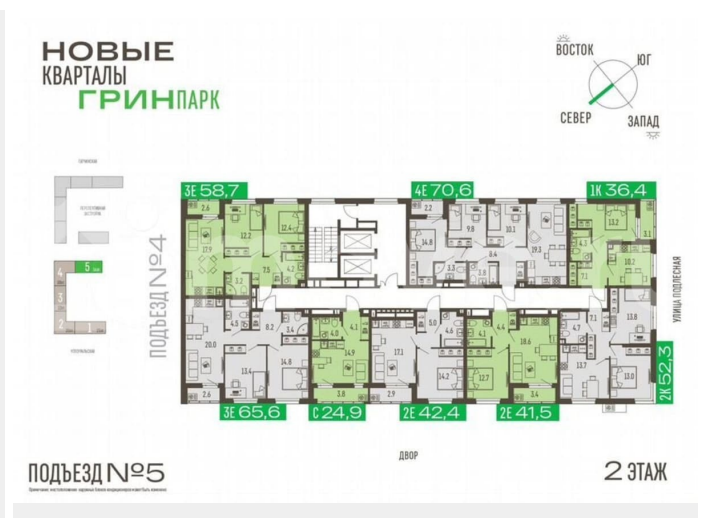

видами отделки: «белая» и «под ключ» В отделку «под ключ» входит: - Ламинат и виниловые обои - Керамическая плитка и комплект надежной сантехники - Межкомнатные двери с фурнитурой

ПОДЗЕМНЫЙ ПАРКИНГ И КЛАДОВЫЕ - увеличенные машино-места - лифт с прямым доступом к жилым этажам - функциональные кладовые - продуманная система хранения для вашего удобства

КУПИТЬ КВАТИРУ ПРОСТО — Онлайн-регистрация сделки. Все необходимые документы из дома, с отметкой о государственной регистрации, без визита в росреестр или МФЦ — Выбор банка-партнера застройщика — Принимаем государственные сертификаты (мат. капитал). Можно использовать в качестве первоначального взноса или как часть платежа по ипотеке. Застройщик ПМД. Проектная декларация на сайте наш.дом.рф. Изображения приведены справочно, не гарантируют точного совпадения с реализованным проектом строительства Грин Парк. Новые Кварталы, Подлесная 301А