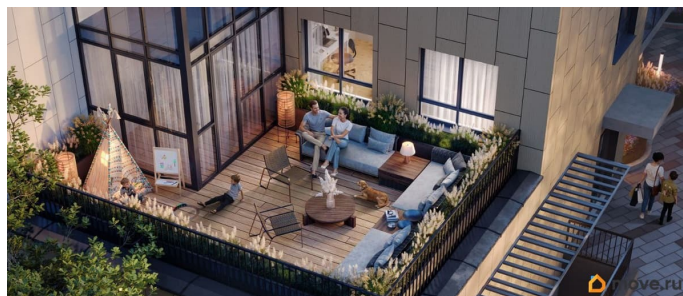

оплату (включая ипотеку) Скидка 3% для участников СВО и сотрудников предприятий
Рассрочка от застройщика Материнский капитал принимаем Трейд-ин — поможем продать старую квартиру
Срок сдачи: 4 квартал 2026 года Почему выбирают «Ракету» Строительная группа «Ракета» — застройщик нового формата: Строим из надёжных и качественных материалов, строго по ГОСТам, без экономии на том, что внутри стен. Делаем ставку на качество среды, а не на количество квартир. Усиливаем благоустройство и дизайн каждого проекта. Работаем с опытными архитекторами и проверенными подрядчиками. Используем эскроу-счета — безопасная схема покупки. Пришло время жить в клубном доме, где продумано всё — от паркинга до тишины в спальне. Напишите в чат или нажмите «Позвонить» — подберём квартиру, которая подойдёт именно вам. Приезжайте на стройку — покажем всё вживую. Застройщик ООО «СЗ Миниполис Култаево Парк». Проектная декларация на сайте наш.дом.рф.