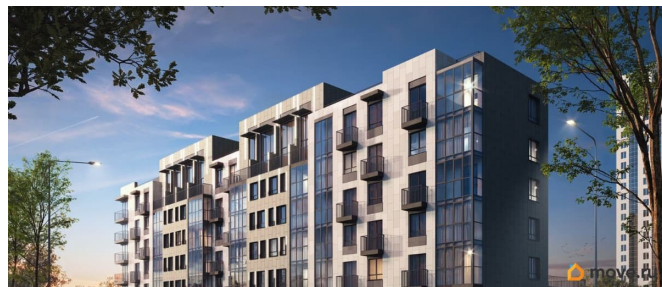

Ракета, Ракета

79809622722

🕒 Создано: 07.11.2025 в 13:23

🔄 Обновлено: 16.04.2026 в 18:19

**Пермский край, Пермь, улица Космонавта
Беляева, 210**

10 562 912 ₹

Пермский край, Пермь, улица Космонавта Беляева, 210

лифт

Описание

Клубный дом на Беляева, 210 — центр города без шума и суеты Клубный формат: всего 115 квартир. Никакой плотной застройки и ощущения «муравейника». Закрытый двор без машин — дети гуляют спокойно, вы отдыхаете. Видеонаблюдение по периметру и IP-домофония для полной безопасности. Усиленная шумоизоляция — не слышно соседей и улицы. Архитектура и качество Монолитно-кирпичный дом — надёжность и выразительный фасад. Дизайнерские холлы с колясочной — приятно возвращаться домой. Скоростные бесшумные лифты — никакого гула и ожидания. Квартиры с удобными планировками Высота потолков от 2,7 до 5 метров — воздух и свет. Квартиры с террасами — ваше личное пространство на свежем воздухе. Гардеробные и антресольные этажи — удобное хранение без лишней мебели. Всё для комфортной жизни — внутри дома Подземный паркинг на 43 машино-места (двор свободен). Кладовые на -1 этаже — для велосипедов, лыж и сезонных вещей. Коммерческие помещения с отдельным входом — аптека, магазин, кафе под домом. Приватная игровая зона на стилобате — безопасное место для детей. Локация, которая экономит время 10 минут до Балатовского парка 7 минут до ТРК «Планета» и «Лемана Про» 15 минут до спорткомплекса им. Сухарева Школы и детские сады — в шаговой доступности Вы в центре городской жизни, но без её шума. Условия покупки Ипотека от 3,5% Скидки до 5% за быстрый выход на сделку и 100%