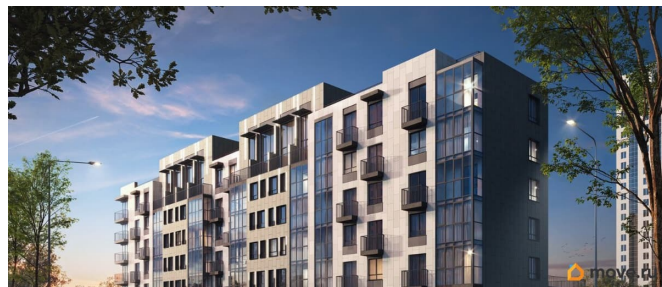

🕒 Создано: 07.11.2025 в 13:15

🔄 Обновлено: 04.04.2026 в 14:33

Ракета, Ракета

79809622722

**Пермский край, Пермь, улица Космонавта
Беляева, 210**

10 562 912 ₹

Пермский край, Пермь, улица Космонавта Беляева, 210

лифт

Описание

Дом Беляева. Встречайте новый клубный дом на Беляева, 210! Всего 115 квартир для любителей активной жизни в центре событий. Также предусмотрены машиноместа в подземном паркинге и удобные кладовые помещения. Дом Беляева расположен в Индустриальном районе (мкр.Нагорный) по ул. Беляева, 210. Дом Беляева - мечта о жизни в центре всех событий, которая стала реальностью! Безопасный дом: двор без машин, видеокамеры по периметру, IP-телефония Эксклюзивные планировочные решения Просторные дизайнерские холлы с колясочной Обширная игровая зона на стилобате Уникальное расположение: 10 минут до Балатовского парка, школы и детского сада, 7 минут до ТРК Планета и Лемана Про, 15 минут до спортивного комплекса имени Сухарева Высота потолков от 2,7 метров до 5 метров Дополнительная шумоизоляция от фасада до внутренних стен Закрытый подземный паркинг на 43 машиноместа от 1 390 200 ? Индивидуальные кладовые на -1 этаже от 230 500 ? Редкие планировки: квартиры с террасой, гардеробными и антресольным этажом Выразительная архитектура монолитно-кирпичный фасад Скоростные лифты иностранного производства, отделка кабины титановая сталь, пол керамогранит Коммерческие помещения с отдельным входом и панорамным остеклением Узнайте больше о Доме Беляева прямо сейчас! Напишите нам в сообщения или нажмите на кнопку Позвонить. Также мы рады