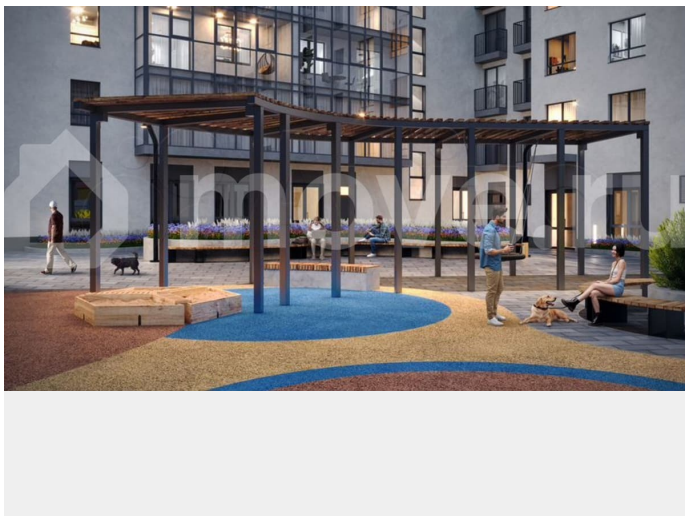

группа «Ракета», молодой застройщик на рынке Перми. Сегодня мы реализуем четыре проекта и параллельно готовим к запуску новые, более крупные девелоперские решения для города. Конкуренция не пугает нас, а, наоборот, служит стимулом для развития. В своей команде мы собрали специалистов с многолетним опытом работы в строительстве и архитектуре, которые вкладывают свои знания и умения во все этапы проекта. Их профессионализм гарантирует высокое качество и надёжность наших домов. «Ракета» стремится создавать уникальные проекты, поэтому в строительство каждого дома мы направляем дополнительные ресурсы: усиливаем благоустройство, инвестируем в дизайн и отделку, привлекаем проверенных подрядчиков и поставщиков. Наша цель — не просто возводить дома, а формировать новые стандарты качества городской среды и создавать пространство, где хочется жить. Офис продаж г. Пермь, ул. Окулова, 75, к.3, эт.7 _____ *Застройщик ООО «СЗ Миниполис Култаево Парк». Проектная декларация на сайте наш.дом.рф.