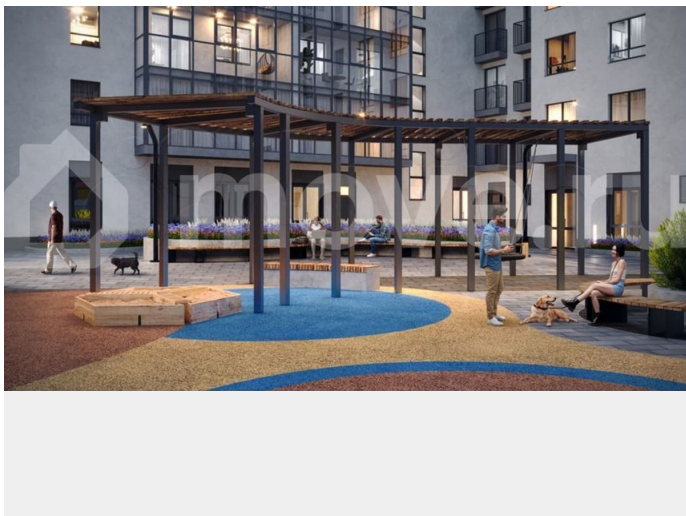

группа «Ракета», молодой застройщик на рынке Перми. Сегодня мы реализуем четыре проекта и параллельно готовим к запуску новые, более крупные девелоперские решения для города. Конкуренция не пугает нас, а, наоборот, служит стимулом для развития. В своей команде мы собрали специалистов с многолетним опытом работы в строительстве и архитектуре, которые вкладывают свои знания и умения во все этапы проекта. Их профессионализм гарантирует высокое качество и надёжность наших домов. «Ракета» стремится создавать уникальные проекты, поэтому в строительство каждого дома мы направляем дополнительные ресурсы: усиливаем благоустройство, инвестируем в дизайн и отделку, привлекаем проверенных подрядчиков и поставщиков. Наша цель — не просто возводить дома, а формировать новые стандарты качества городской среды и создавать пространство, где хочется жить. Офис продаж г. Пермь, ул. Окулова, 75, к.3, эт.7 _____ *Застройщик ООО «СЗ Миниполис Култаево Парк». Проектная декларация на сайте наш.дом.рф.