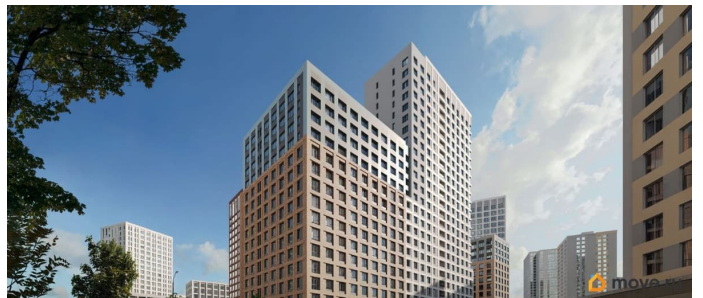

Квартал 2 | Секция Д, этажи 14-16

ДВОР

УЛ. КАРЛА МОДЕРАКА

move.ru

3E
39.8
64.1
65.5

Жилая комната 14.2

Жилая комната 10.4

Лоджия 2.8 (1.4)

Жилая комната 15.2

Кухня-ниша 5.0

С/у 6.2

Прихожая 9.2

Гардеробная 3.9

move.ru