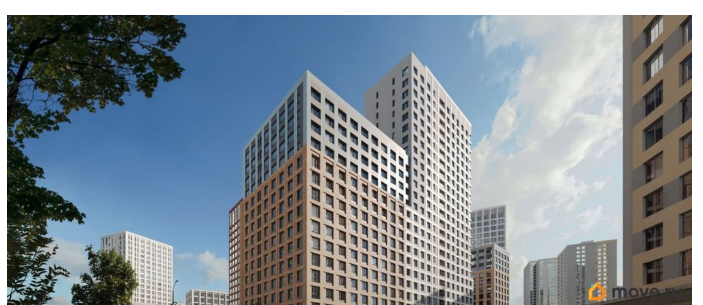

Квартал 2 | Секция Д, этажи 14-16

ДВОР

УЛ. КАРЛА МОДЕРАКА

move.ru