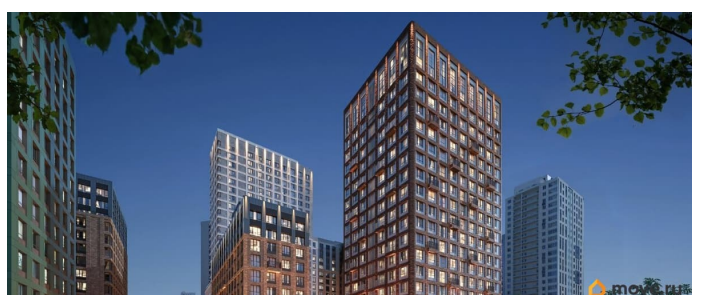

Квартал 2 | Секция Д, этажи 14-16