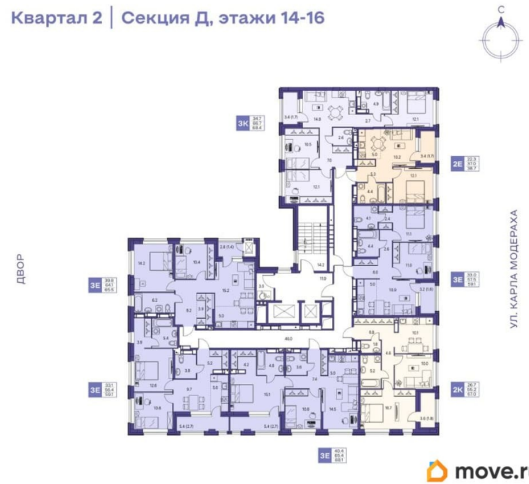

Квартал 2 | Секция Д, этажи 14-16