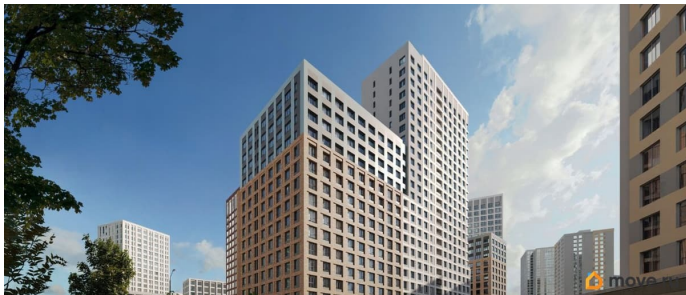

Квартал 2 | Секция Д, этажи 14-16