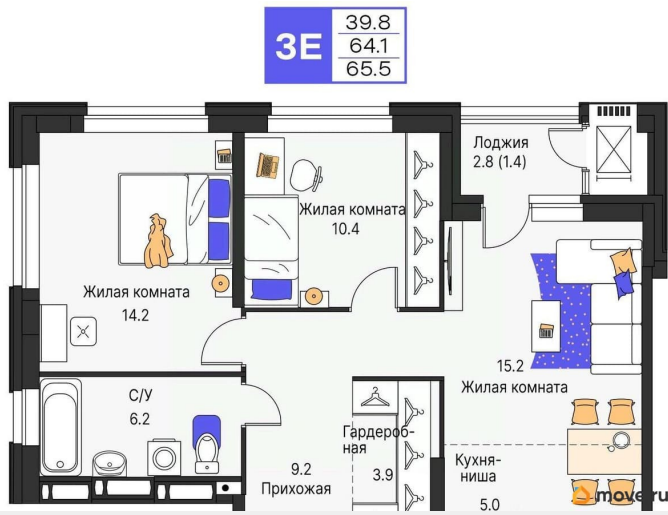

Квартал 2 | Секция Д, этажи 14-16