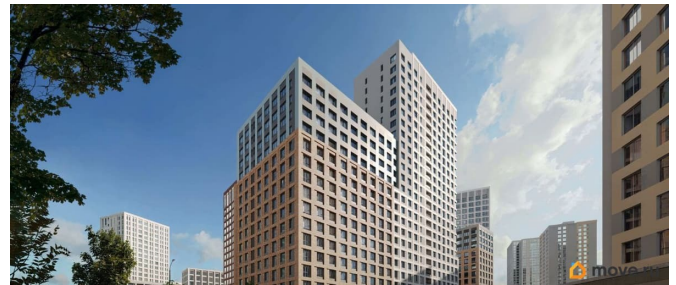

совмещенный

Вид из окна

во двор

Квартира в новостройке

для заметок

Год сдачи

3 квартал 2028 г.

лифт

Описание

Продается 3- комнатная квартира 546 Выгода на квартиры в ЖК Моменты до 500 000 руб* Ипотека для всех от 5,4% без удорожания** Живые кварталы Моменты в Свердловском районе на ул. Карла Модераха, 7 (Район Красных Казарм) Квартиры от застройщика «Мегаполис» 30 лет на рынке. Сдали 32 объекта и все в срок. Квартал находится всего в 5 минутах от Комсомольской площади, вся необходимая инфраструктура от школ до ресторанов в шаговой доступности. Рядом с ЖК школа «Точка», лицей 10, школа с углубленным изучением английского языка 77 Живые кварталы Моменты изменят ваше представление о комфортной жизни в центре Перми: • Квартал с концепцией «Город в городе». Все самое необходимое рядом с вашим домом • Своя пешеходная улица с амфитеатром и центральной площадью • Видеонаблюдение и консьерж 24/7 • Наземная и подземная парковки • Дзен-двор для детей и взрослых • Свой коворкинг • Дизайнерские холлы с колясочными • Фильтры очистки воды на вводе в дом • Квартиры с террасами и мастер-спальнями • Усиленная звукоизоляция в квартирах В Живых кварталах Моменты три вида отделки. В чистовую отделку входит: • Входная сейф-дверь • Мастер-выключатель • Ламинат 33 класса • Виниловые обои • Межкомнатные двери из эко-шпона • Белый матовый натяжной потолок • Стальные радиаторы с