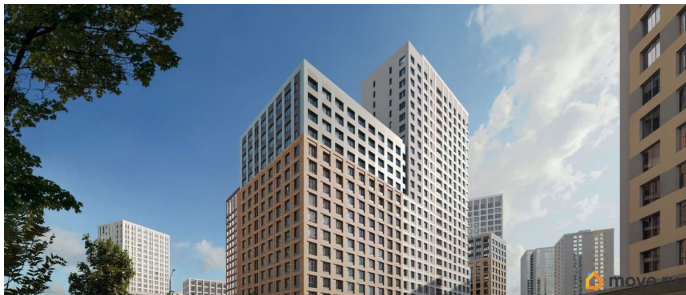

Квартал 2 | Секция Д, этажи 14-16

ДВОР

УЛ. КАРЛА МОДЕРАХА

3E 39.8
64.1
65.5