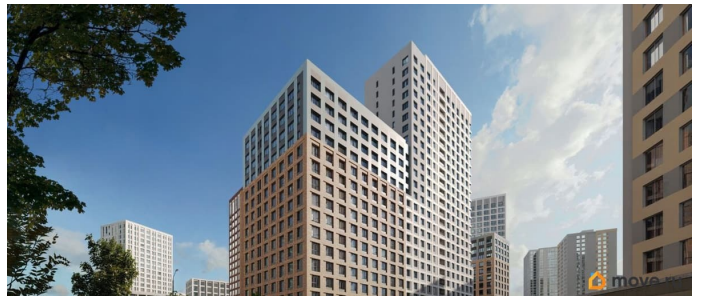

Квартал 2 | Секция Д, этажи 14-16

ДВОР

УЛ. КАРЛА МОДЕРАХА

3E 39.8
64.1
65.5