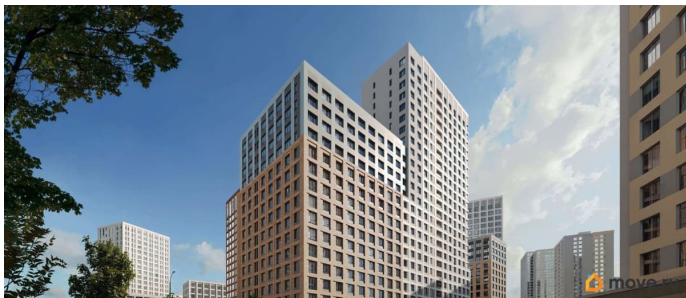

Квартал 2 | Секция Д, этажи 14-16

ДВОР

УЛ. КАРЛА МОДЕРАХА

3E 39.8
64.1
65.5