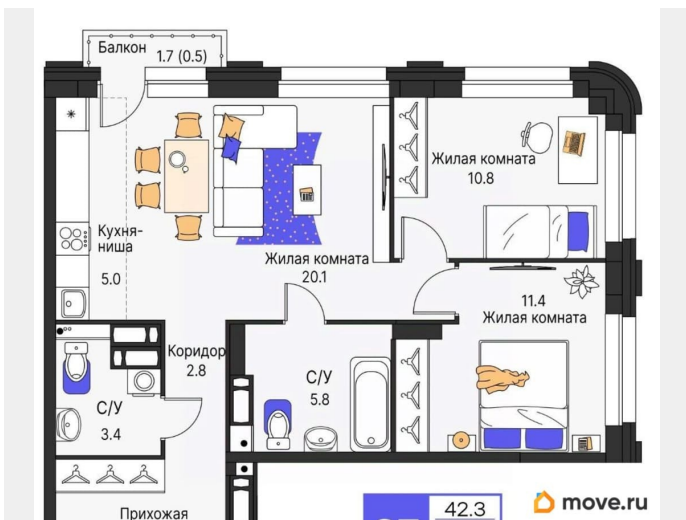

Квартал 2 | Секция А, этаж 5