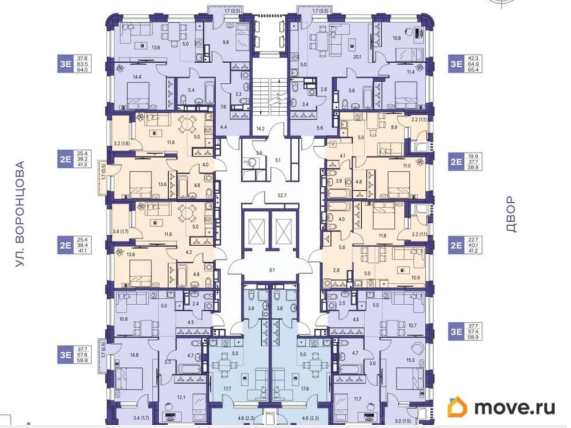

Квартал 2 | Секция А, этаж 5