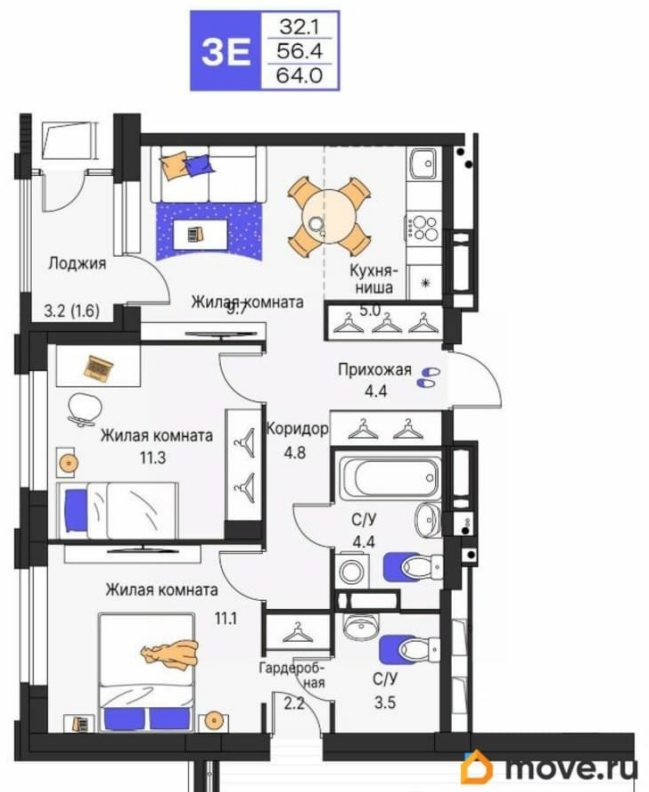

64 м²

Этаж

17/25

Детали объекта

Тип сделки

Продам

Раздел

[Квартиры](#)

Тип балкона

лоджия

Тип санузла

совмещенный

Квартира в новостройке

да

Год сдачи

для заметок