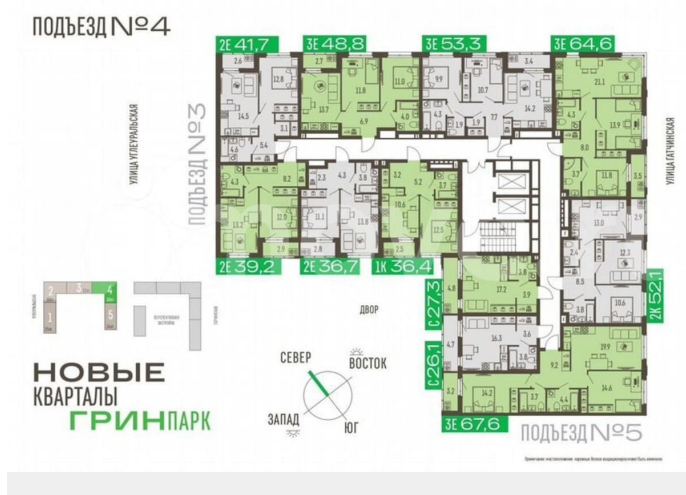

видами отделки: «белая» и «под ключ» В отделку «под ключ» входит: - Ламинат и виниловые обои - Керамическая плитка и комплект надежной сантехники - Межкомнатные двери с фурнитурой

ПОДЗЕМНЫЙ ПАРКИНГ И КЛАДОВЫЕ - увеличенные машино-места - лифт с прямым доступом к жилым этажам - функциональные кладовые - продуманная система хранения для вашего удобства

КУПИТЬ КВАРТИРУ ПРОСТО — Онлайн-регистрация сделки. Все необходимые документы из дома, с отметкой о государственной регистрации, без визита в росреестр или МФЦ — Выбор банка-партнера застройщика — Принимаем государственные сертификаты (мат. капитал). Можно использовать в качестве первоначального взноса или как часть платежа по ипотеке. Застройщик ПМД. Проектная декларация на сайте наш.дом.рф. Изображения приведены справочно, не гарантируют точного совпадения с реализованным проектом строительства Грин Парк. Новые Кварталы, Подлесная 224А