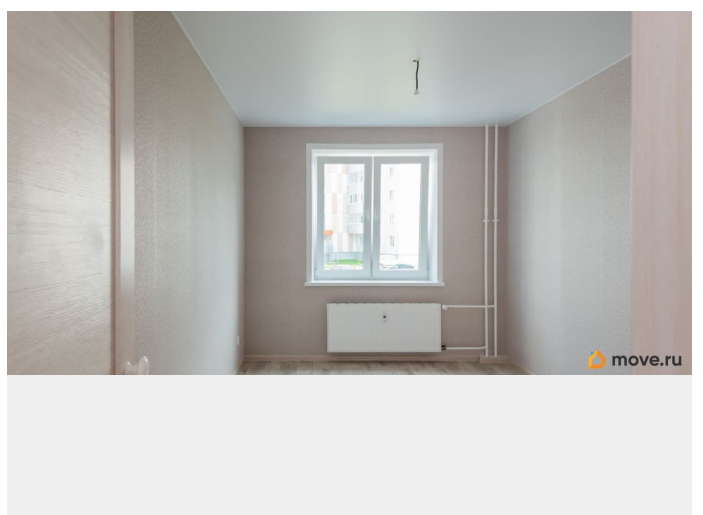

контакта с внешней средой, то есть не мокнет и не портится. 2) Дом оборудован скоростными лифтами и системой пандусов. Поэтому переезд будет более комфортным. 3) Дополнительный технический этаж, где идут все коммуникации. Квартира с полной отделкой от застройщика: металлическая входная дверь, натяжные потолки, качественный линолеум, светлые обои, полный набор сантехники и приборов учета, керамическая плитка на полу в санузлах с обустройством системы «теплый пол». Несомненно, Вам будет удобно в квартире от СПК! Записывайтесь на экскурсию и убедитесь в этом лично! УНИКАЛЬНЫЕ СПОСОБЫ ПРИОБРЕТЕНИЯ - КУПИТЬ ЛЕГКО! Рассрочка до конца строительства. Выгодная ипотека от крупнейших банков РФ. Зачёт вторичным жильём (старая квартира в счет новой!) Квартира подходит под покупку в ипотеку, с помощью материнского капитала, для всех видов жилищных сертификатов. Поможем с одобрением ипотеки на выгодных условиях от ведущих банков города Перми. Количество квартир ограничено!