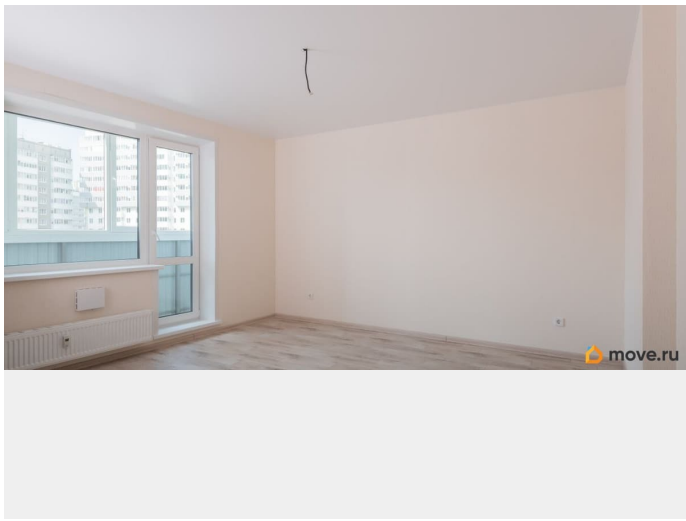

контакта с внешней средой, то есть не мокнет и не портится. 2) Дом оборудован скоростными лифтами и системой пандусов. Поэтому переезд будет более комфортным. 3) Дополнительный технический этаж, где идут все коммуникации. Квартира с полной отделкой от застройщика: металлическая входная дверь, натяжные потолки, качественный линолеум, светлые обои, полный набор сантехники и приборов учета, керамическая плитка на полу в санузлах с обустройством системы «теплый пол». Несомненно, Вам будет удобно в квартире от СПК! Записывайтесь на экскурсию и убедитесь в этом лично! УНИКАЛЬНЫЕ СПОСОБЫ ПРИОБРЕТЕНИЯ - КУПИТЬ ЛЕГКО! Рассрочка до конца строительства. Выгодная ипотека от крупнейших банков РФ. Зачёт вторичным жильём (старая квартира в счет новой!) Квартира подходит под покупку в ипотеку, с помощью материнского капитала, для всех видов жилищных сертификатов. Поможем с одобрением ипотеки на выгодных условиях от ведущих банков города Перми. Количество квартир ограничено!