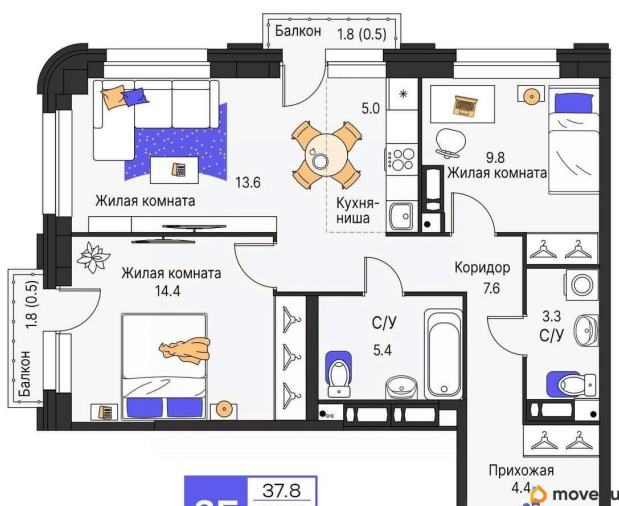

Квартал 2 | Секция А, этаж 7, 11