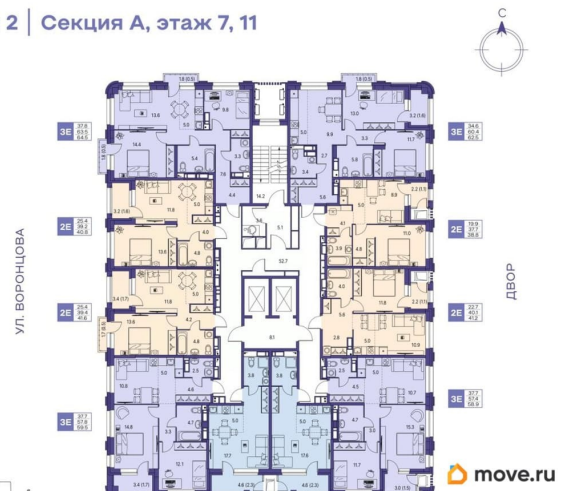

Квартал 2 | Секция А, этаж 7, 11