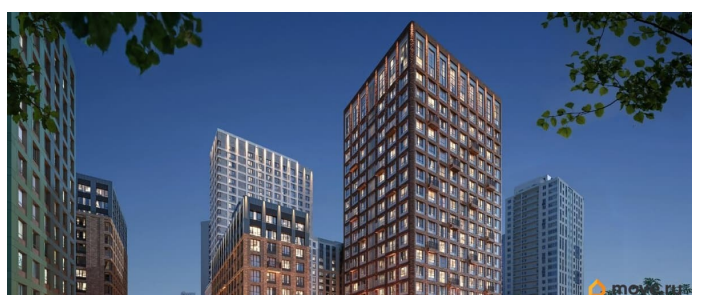

Квартал 2 | Секция А, этаж 7, 11