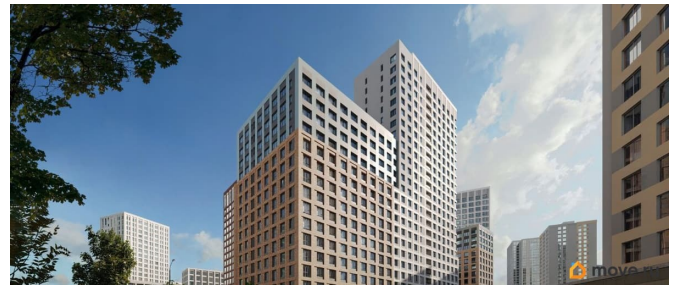

на улицу

Квартира в новостройке

для заметок

Год сдачи

3 квартал 2028 г.

лифт, парковка

Описание

Продается 3- комнатная квартира 94 Выгода на квартиры в ЖК Моменты до 500 000 руб* Ипотека для всех от 5,4% без удорожания** Живые кварталы Моменты в Свердловском районе на ул. Карла Модераха, 7 (Район Красных Казарм) Квартиры от застройщика «Мегаполис» 30 лет на рынке. Сдали 32 объекта и все в срок. Квартал находится всего в 5 минутах от Комсомольской площади, вся необходимая инфраструктура от школ до ресторанов в шаговой доступности. Рядом с ЖК школа «Точка», лицей 10, школа с углубленным изучением английского языка 77 Живые кварталы Моменты изменят ваше представление о комфортной жизни в центре Перми: • Квартал с концепцией «Город в городе». Все самое необходимое рядом с вашим домом • Своя пешеходная улица с амфитеатром и центральной площадью • Видеонаблюдение и консьерж 24/7 • Наземная и подземная парковки • Дзен-двор для детей и взрослых • Свой коворкинг • Дизайнерские холлы с колясочными • Фильтры очистки воды на вводе в дом • Квартиры с террасами и мастер-спальнями • Усиленная звукоизоляция в квартирах В Живых кварталах Моменты три вида отделки. В чистовую отделку входит: • Входная сейф-дверь • Мастер-выключатель • Ламинат 33 класса • Виниловые обои • Межкомнатные двери из эко-шпона • Белый матовый натяжной потолок • Стальные радиаторы с