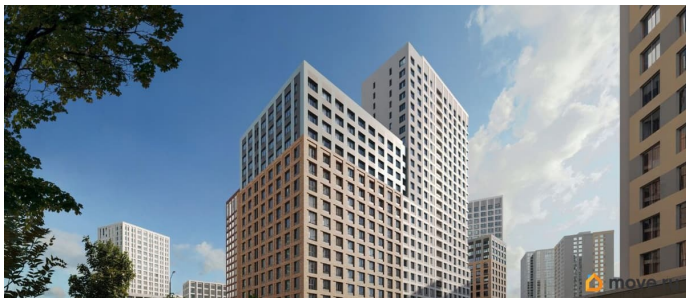

Квартал 2 | Секция А, этаж 7, 11