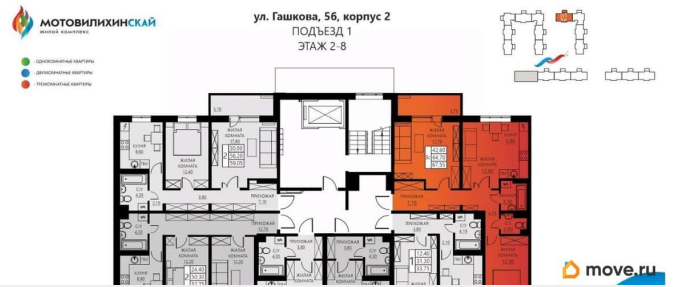

move.ru

move.ru

move.ru

move.ru