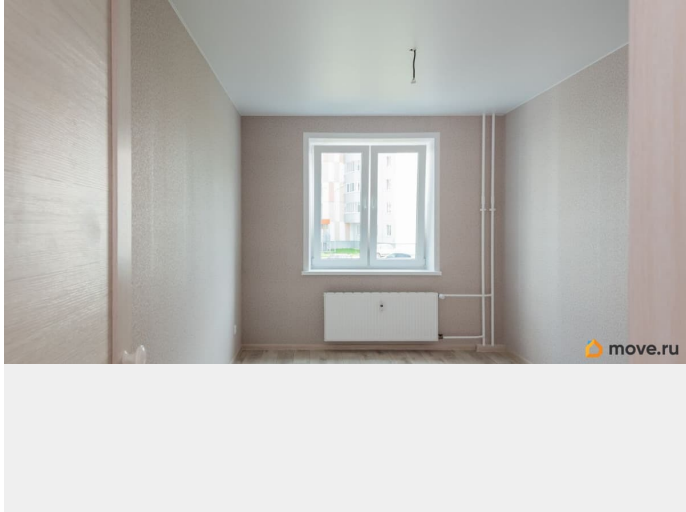

МОТОВИЛИХИНСКИЙ
Лесной 4-х этажный

ул. Гашкова, 56, корпус 2
ПОДЪЕЗД 1
ЭТАЖ 2-8

- Спальня
- Гостиная
- Кухня

move.ru