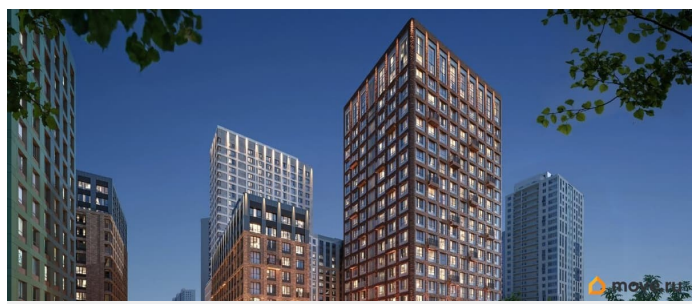

3E 34.7
57.0
64.1