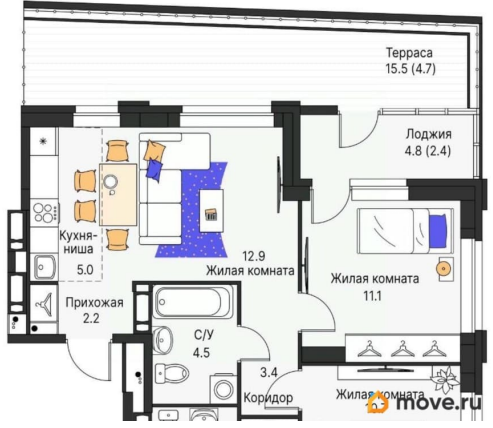

3E 34.7
57.0
64.1