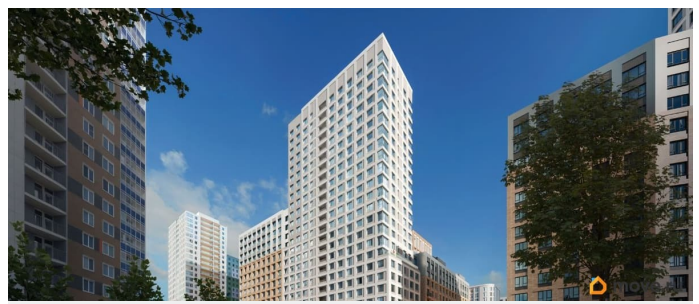

3E 34.7
57.0
64.1