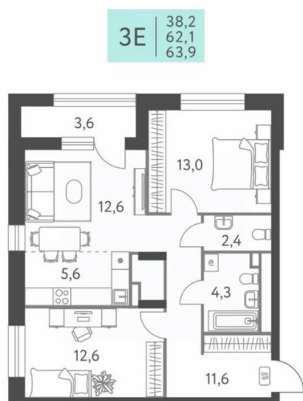

она не ограничивается двором. Сквер — место встреч, занятий спортом, игр и общественных мероприятий для подростков и взрослых, поэтому тут расположились городские гостиные, воркаут, амфитеатр и площадка для игр с мячом.