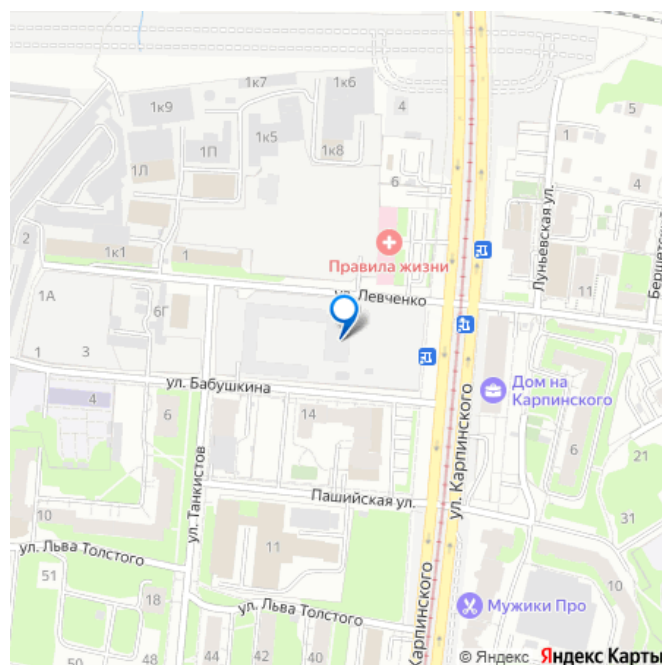

 move.ru

Квартира в новостройке

да

Год сдачи

2 квартал 2027 г.

лифт

Описание

Квартал «Левченко» — это жилой комплекс в современном формате умной среды, созданный для нового поколения горожан, который легко адаптируется к их желаниям, нуждам и жизненным ситуациям, при этом остается верен себе. Для тех, кто видит большие возможности в современном мегаполисе, мы обеспечиваем максимум комфорта в квартале на ул. Левченко. Квартал расположен в самом начале Индустриального района. Развитая дорожная сеть делает эту локацию по настоящему уникальной: в любую точку города удобно добраться на автомобиле и общественном транспорте. Квартал «Левченко» имеет сдержанную этажность со стороны трех улиц и только на магистральную улицу выходит архитектурной доминантой. Высотка со стороны улицы Карпинского выполняет роль пространственного ориентира, формирует выразительный силуэт жилого комплекса в городской панораме. Периметральная застройка квартала обеспечивает четкое разделение территории на частную и общественную. Формируется приватный двор внутри квартала и «живые», эстетически выразительные и безопасные уличные пространства с большим количеством функций. Сквер имеет разнообразную инфраструктуру для отдыха, благодаря чему