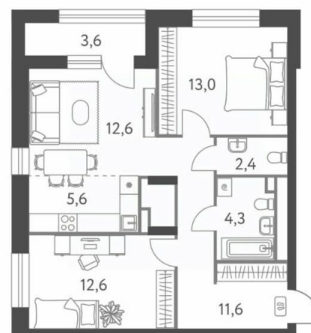

[Пермь, Индустриальный район](#)

Улица

[улица Левченко](#)

Квартира

Количество комнат

3

Высота потолков

2.75 м

Жилая площадь

38.2 м²

Площадь кухни

5.6 м²

Общая площадь

63.9 м²

Этаж

3/22

Детали объекта

Тип сделки

Продам

Раздел

[Квартиры](#)

Тип балкона

для заметок

3E | 38,2
62,1
63,9