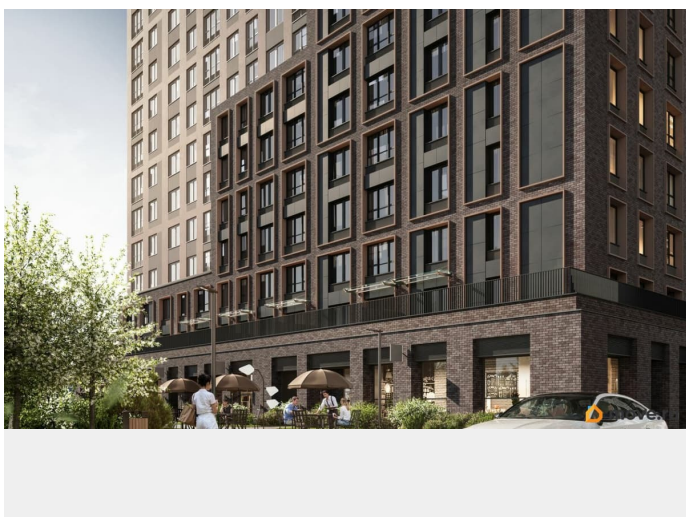

1 ПОДЪЕЗД
3 ЭТАЖ