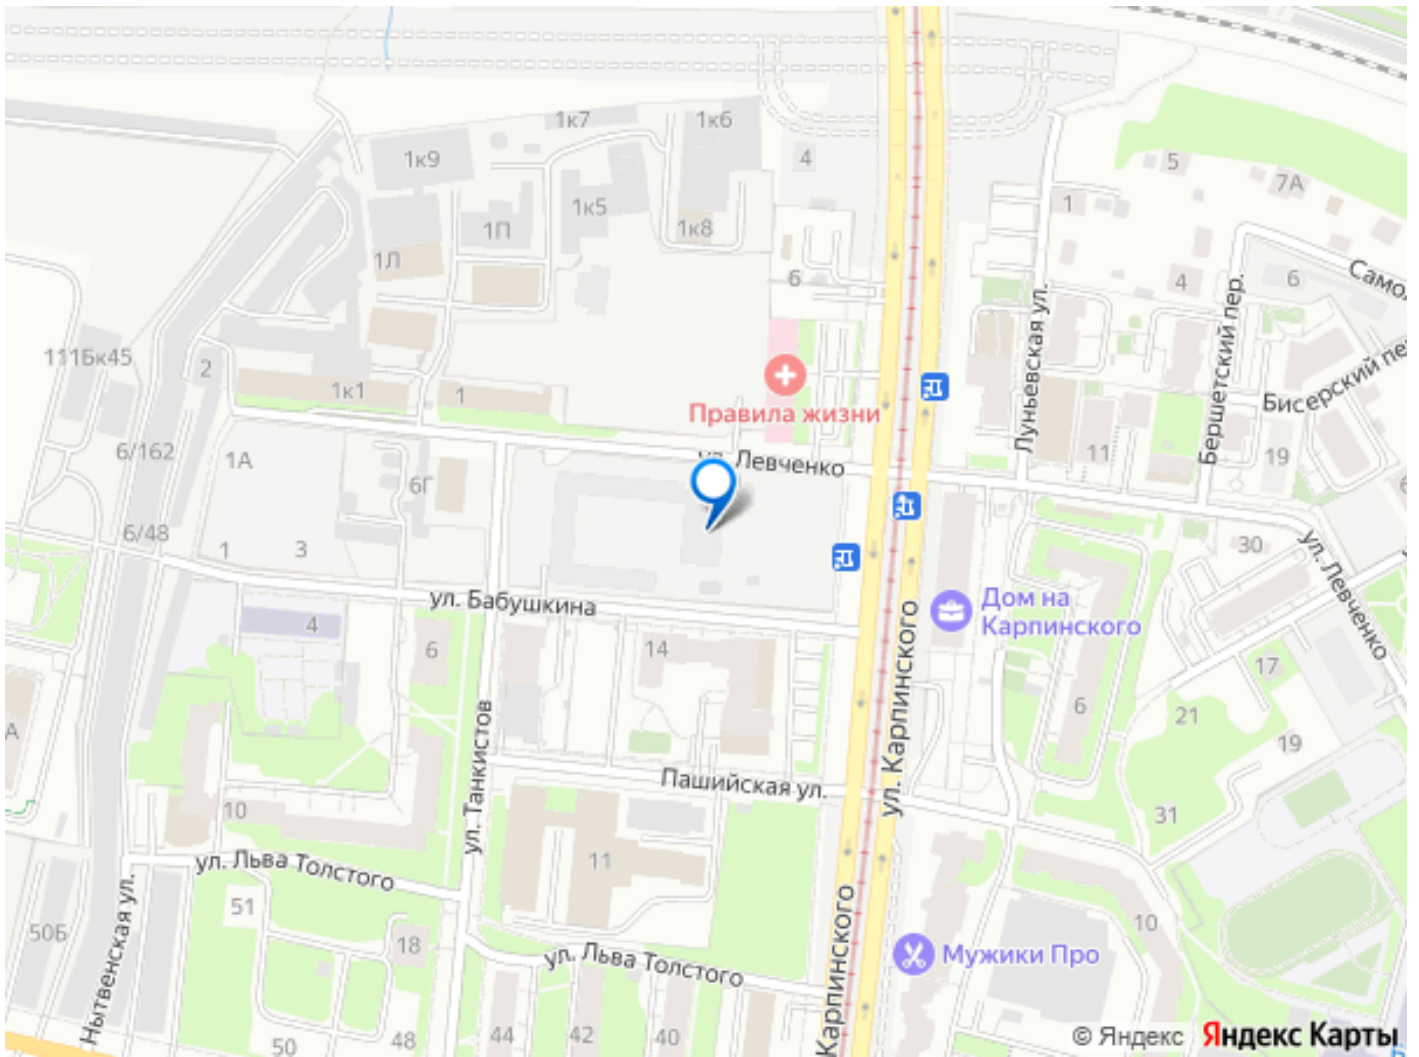

Move.ru - вся недвижимость России