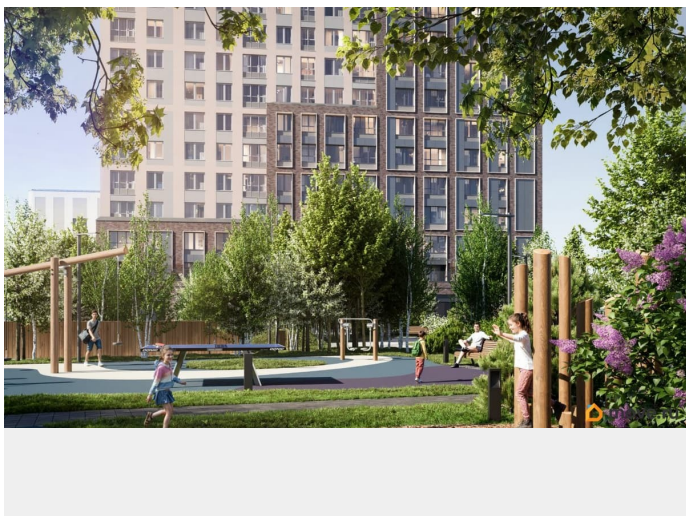

1 ПОДЪЕЗД
3 ЭТАЖ