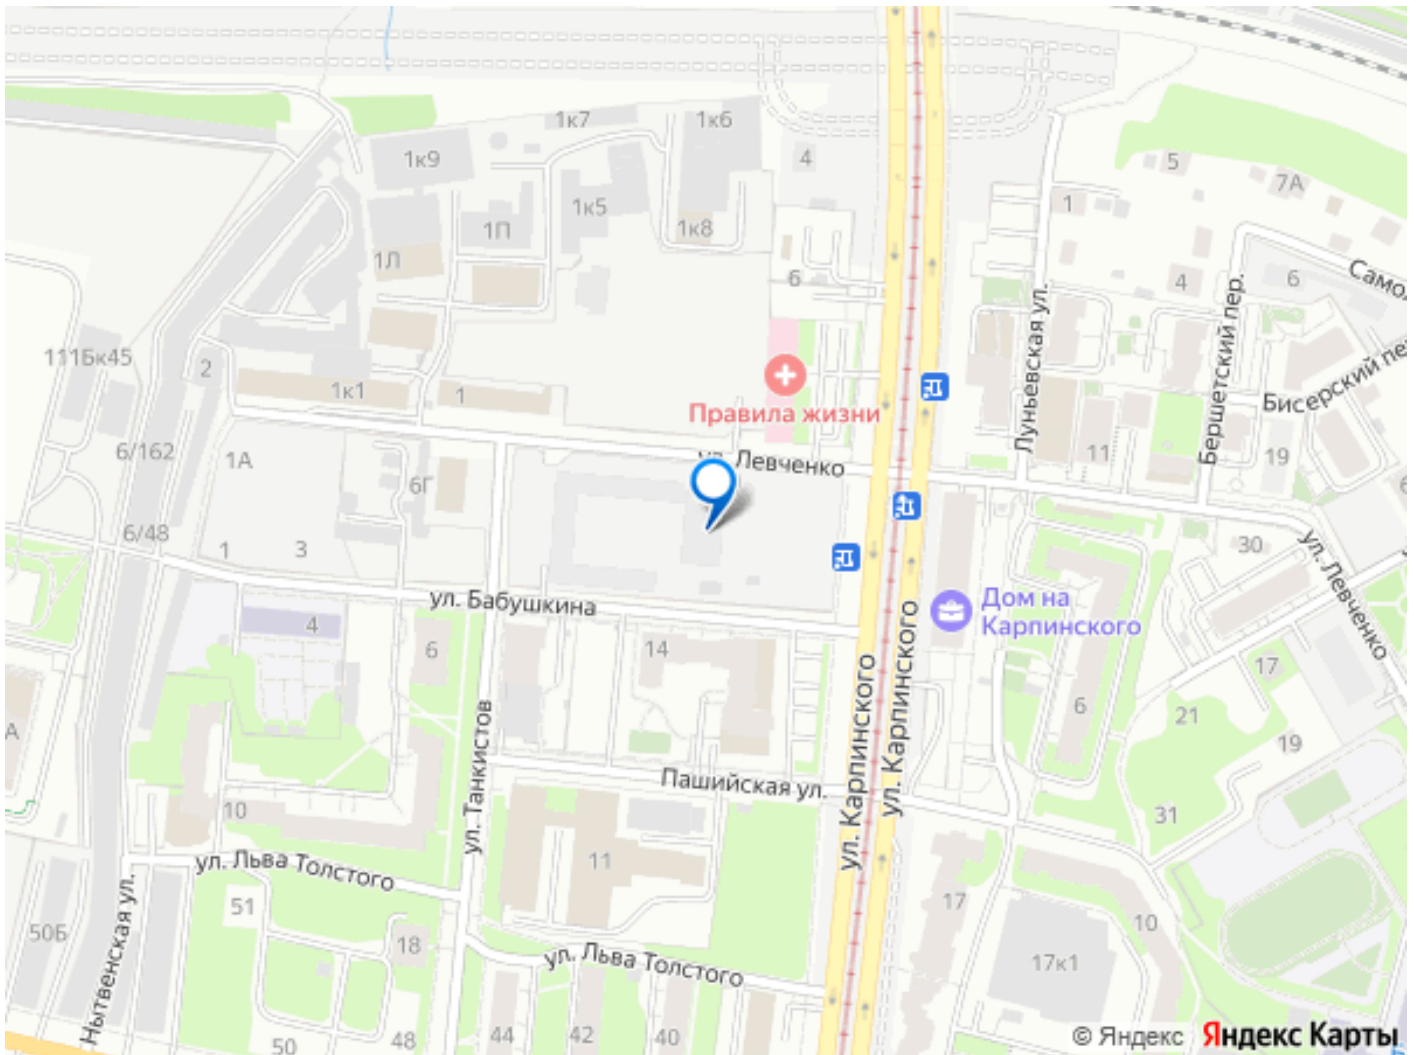

3Е 38,2
62,1
63,9

move.ru

Move.ru - вся недвижимость России