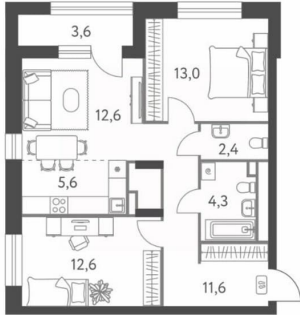

3Е 38,2
62,1
63,9