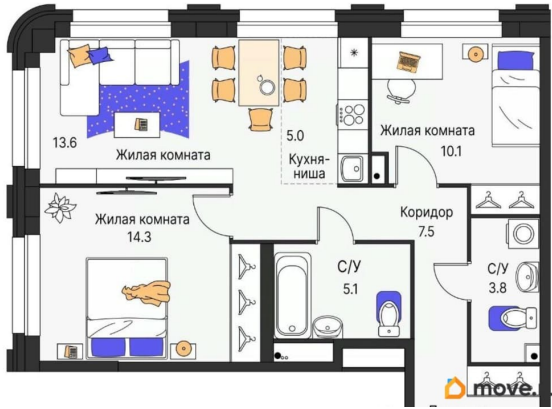

3E
38.0
63.8
63.8