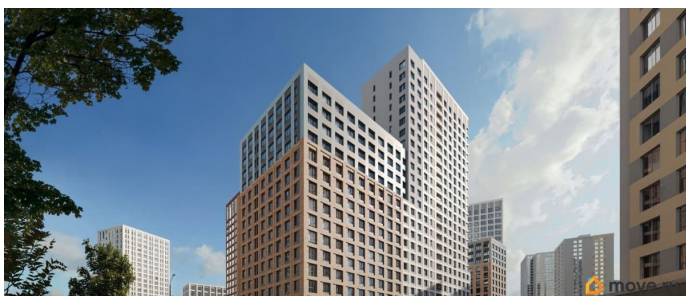

Квартал 2 | Секция А, этаж 2