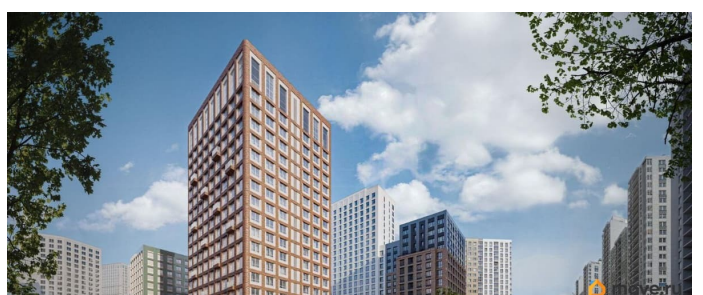

Квартал 2 | Секция А, этаж 2