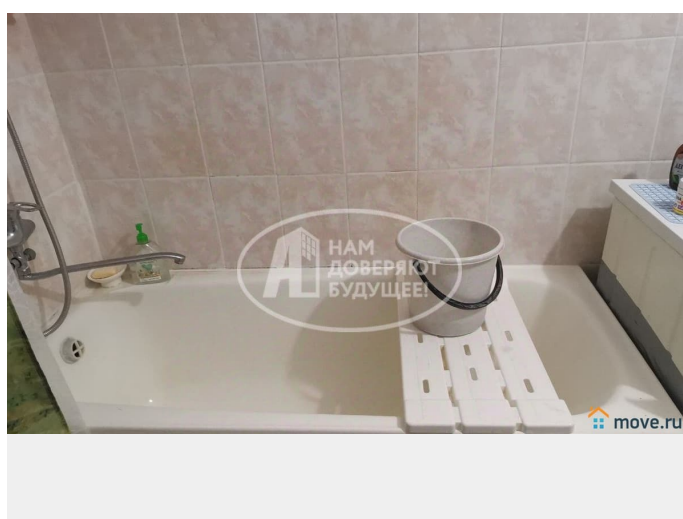

## Описание

Продается 3-комнатная квартира на 2 этаже в спальном районе! Предлагаем вашему вниманию стильную и уютную 3-комнатную квартиру, расположенную на втором этаже в комфортном спальном районе, рядом с великолепным городским парком и прудом. Квартира с качественным ремонтом, готова к немедленному заселению. Используются современные материалы и технологии. В

квартире установлены дорогие стеклопакеты, обеспечивающие отличную тепло- и звукоизоляцию. Установленные фильтры обеспечат вам чистую и безопасную воду. - Развитая инфраструктура: В шаговой доступности магазины, школы, детские сады и другие необходимые объекты, что делает жизнь комфортной и удобной. Прекрасное место для прогулок, занятий спортом и отдыха на природе. Не упустите возможность стать владельцем этой прекрасной 3-комнатной квартиры с качественным ремонтом в комфортном спальном районе на берегу городского парка! Для получения дополнительной информации и организации просмотра звоните по телефону указанному на сайте Ждем вас!