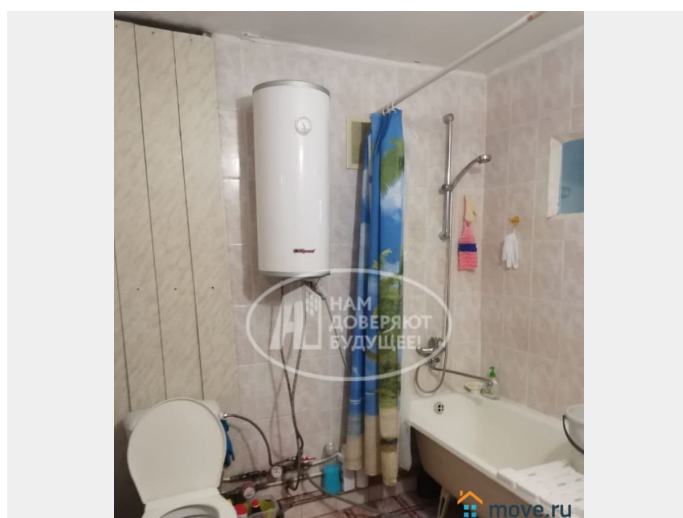

## Описание

Продается 3-комнатная квартира на 2 этаже в спальном районе! Предлагаем вашему вниманию стильную и уютную 3-комнатную квартиру, расположенную на втором этаже в комфортном спальном районе, рядом с великолепным городским парком и прудом. Квартира с качественным ремонтом, готова к немедленному заселению. Используются современные материалы и технологии. В

квартире установлены дорогие стеклопакеты, обеспечивающие отличную тепло- и звукоизоляцию. Установленные фильтры обеспечат вам чистую и безопасную воду. - Развитая инфраструктура: В шаговой доступности магазины, школы, детские сады и другие необходимые объекты, что делает жизнь комфортной и удобной. Прекрасное место для прогулок, занятий спортом и отдыха на природе. Не упустите возможность стать владельцем этой прекрасной 3-комнатной квартиры с качественным ремонтом в комфортном спальном районе на берегу городского парка! Для получения дополнительной информации и организации просмотра звоните по телефону указанному на сайте Ждем вас!