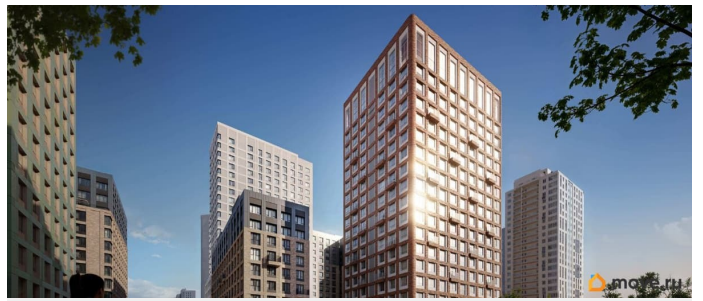

Квартал 2 | Секция А, этажи 8, 10, 12, 14