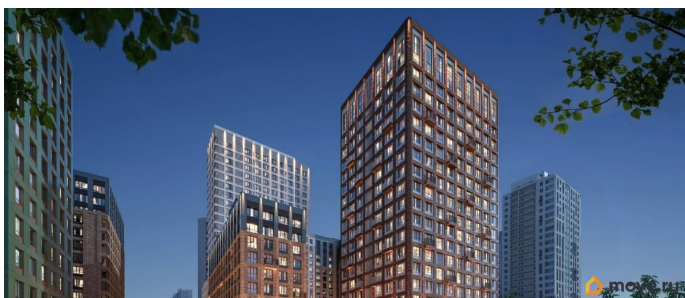

Квартал 2 | Секция А, этажи 8, 10, 12, 14