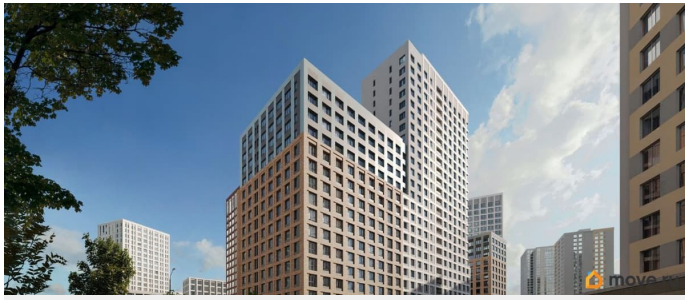

Квартал 2 | Секция А, этажи 8, 10, 12, 14