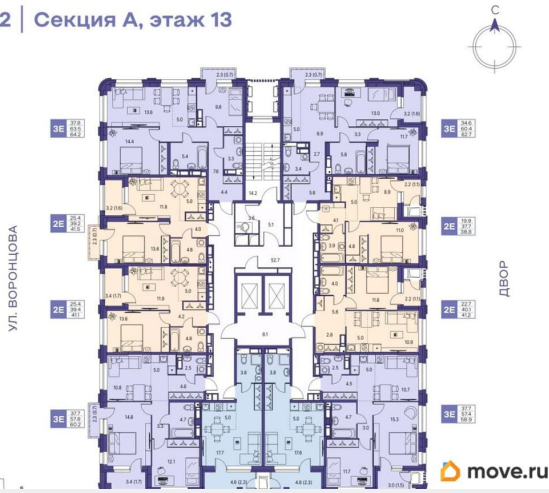

Квартал 2 | Секция А, этаж 13