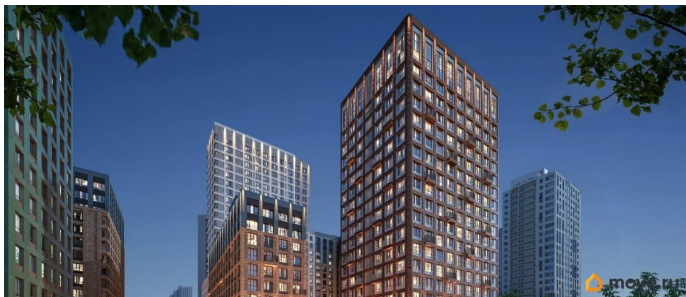

Квартал 2 | Секция А, этаж 13