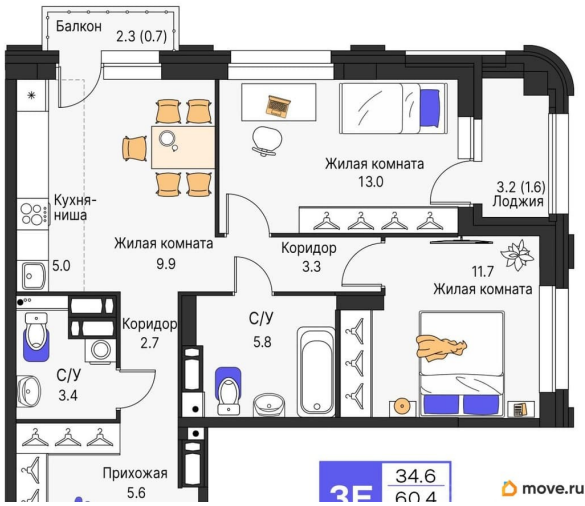

Квартал 2 | Секция А, этаж 13