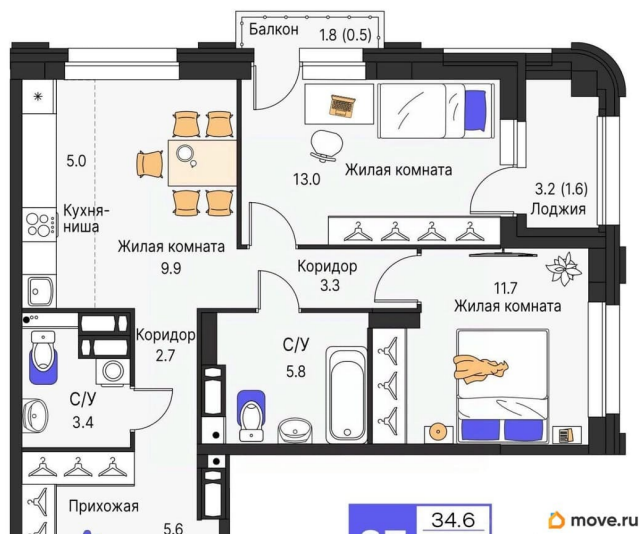

🕒 Создано: 20.10.2025 в 11:08

🔄 Обновлено: 06.04.2026 в 18:14

Пермский край, Пермь, улица Карла Модераха, 7

11 250 000 ₹

Пермский край, Пермь, улица Карла Модераха, 7

Округ

[Пермь, Свердловский район](#)

Квартира

Количество комнат

3

Высота потолков

2.6 м

Общая площадь

62.5 м²

Этаж

7/19

Детали объекта

Тип сделки

Продам

Раздел

[Квартиры](#)

Тип балкона

балкон и лоджия

Тип санузла

совмещенный

Квартира в новостройке

да

Год сдачи

для заметок