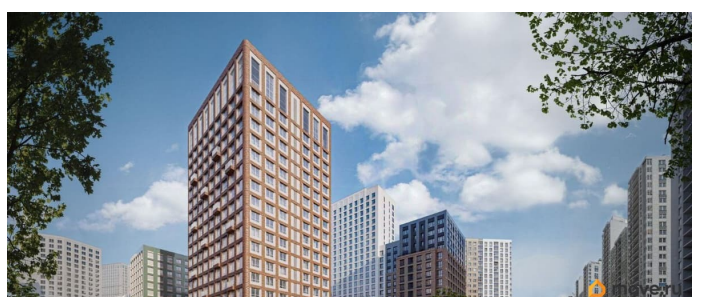

Квартал 2 | Секция А, этаж 7, 11