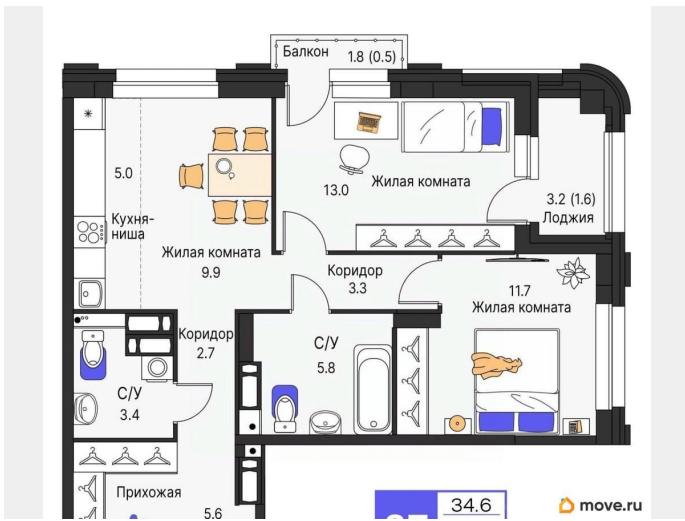

Квартал 2 | Секция А, этаж 7, 11