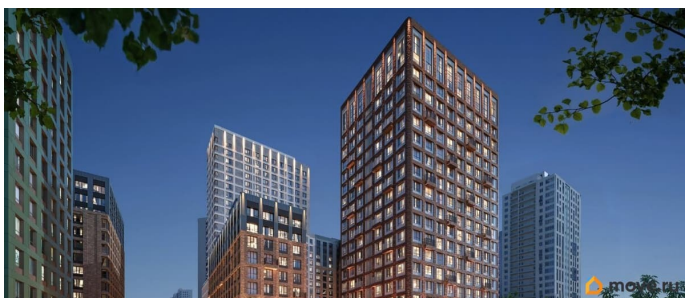

Квартал 2 | Секция А, этаж 7, 11