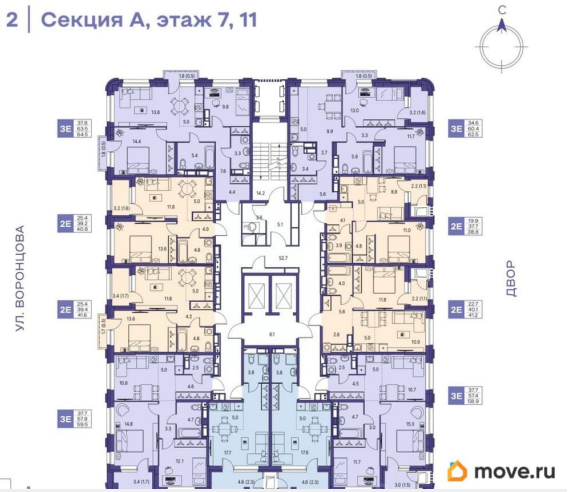

Квартал 2 | Секция А, этаж 7, 11