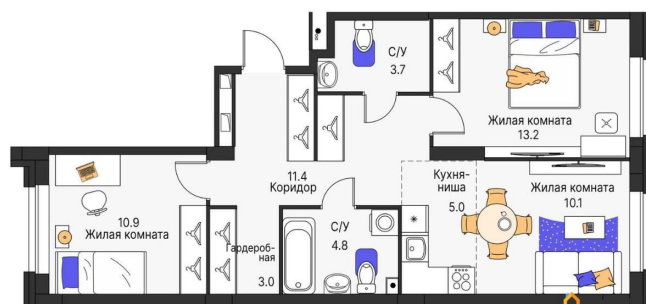

🕒 Создано: 20.10.2025 в 10:15

🔄 Обновлено: 01.04.2026 в 13:44

Пермский край, Пермь, улица Карла Модераха, 7

10 743 300 ₹

Пермский край, Пермь, улица Карла Модераха, 7

Округ

[Пермь, Свердловский район](#)

Квартира

Количество комнат

3

Высота потолков

2.6 м

Общая площадь

62.1 м²

Этаж

11/25

Детали объекта

Тип сделки

Продам

Раздел

[Квартиры](#)

Тип санузла

совмещенный

Квартира в новостройке

да

Год сдачи

3 квартал 2028 г.

лифт

для заметок