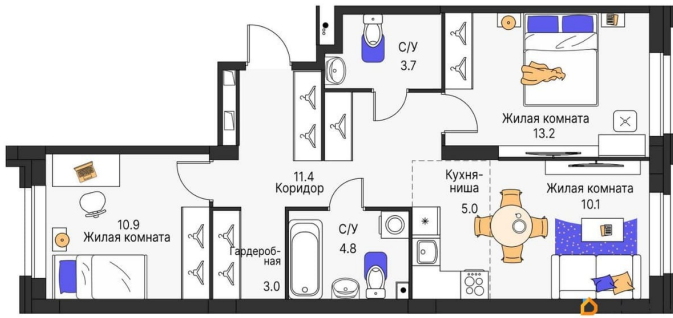

Квартал 2 | Секция Г, этаж 11