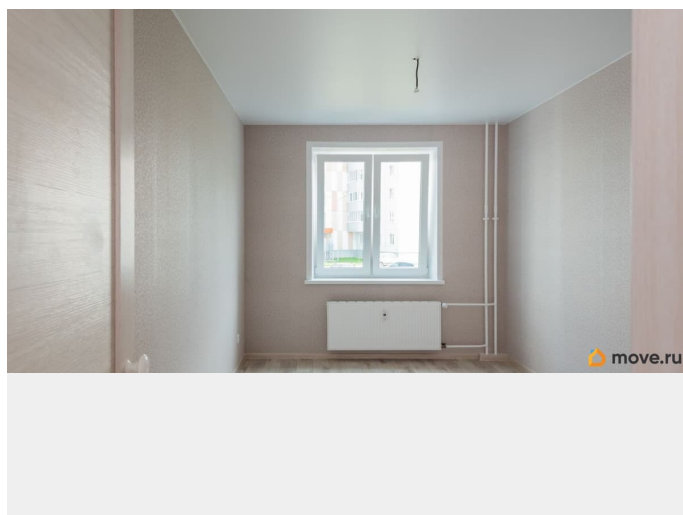

одобрением ипотеки на выгодных условиях от ведущих банков города Перми. Количество квартир ограничено!