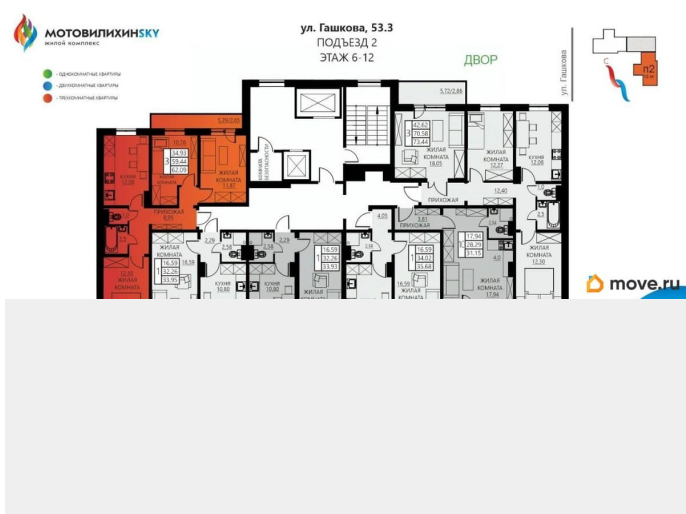

одобрением ипотеки на выгодных условиях от ведущих банков города Перми. Количество квартир ограничено!