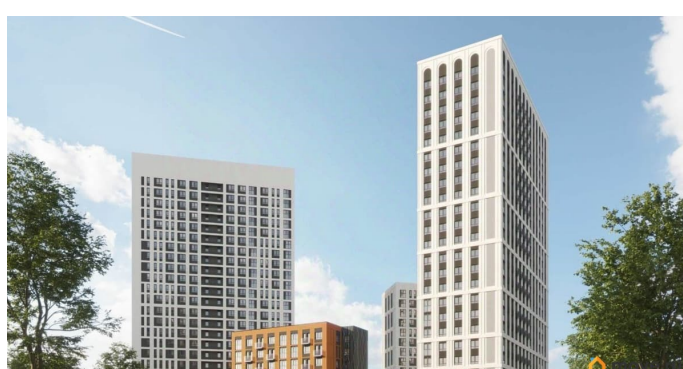

совпадения с реализованным проектом строительства Новый Парковый, ул. Трамвайная, 27. Завершение строительства в 2 кв. 2027г. Подробности акций в отделе продаж. Не является публичной офертой.

E3 61.0 м²

move.ru

move.ru

НОВЫЙ ПАРКОВЫЙ ЭТАЖИ 15,16,18-20,22-25 ПОДЪЕЗД 3

E0 78.7 м² E3 61.0 м² E1 54.8 м² C 25.2 м² D 50.2 м²

move.ru

move.ru

move.ru

move.ru