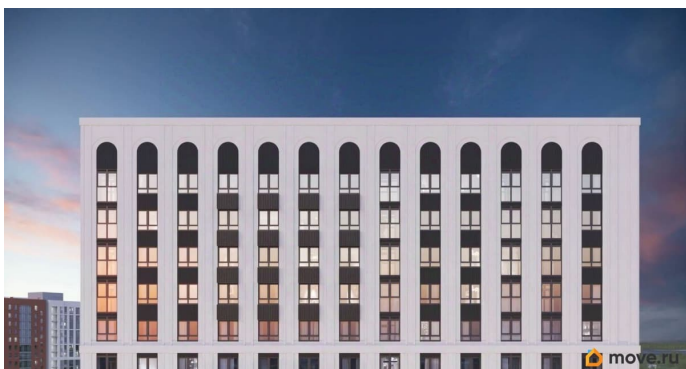

совпадения с реализованным проектом строительства Новый Парковый, ул. Трамвайная, 27. Завершение строительства в 2 кв. 2027г. Подробности акций в отделе продаж. Не является публичной офертой.

E3 61.0 м²

move.ru

move.ru

НОВЫЙ ПАРКОВЫЙ ЭТАЖИ 15,16,18-20,22-25 ПОДЪЕЗД 3

E0 78.7 м² E3 61.0 м² E1 54.8 м² C 25.2 м² D 50.2 м²

move.ru

move.ru

move.ru

move.ru