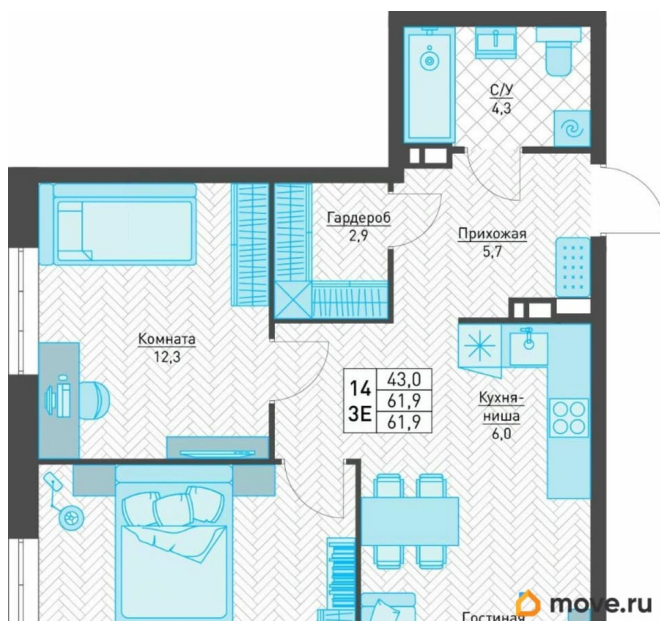

2.73 м

Общая площадь

61.9 м²

Этаж

2/8

Детали объекта

Тип сделки

Продам

Раздел

[Квартиры](#)

Квартира в новостройке

да

Год сдачи

1 квартал 2026 г.

лифт

для заметок

Описание

Продаётся 3-комнатная квартира в сданном доме (Архитектора Связева, 48А (Дом 48а)), срок сдачи: I-кв. 2026, общей площадью 61.9 кв.м., на 2 этаже. «Архитектор» - жилой дом в Индустриальном районе, рядом с Зоопарком и Черняевским лесом. Площадь квартир от 29 м2, тихий двор, большая парковка и закрытая территория!