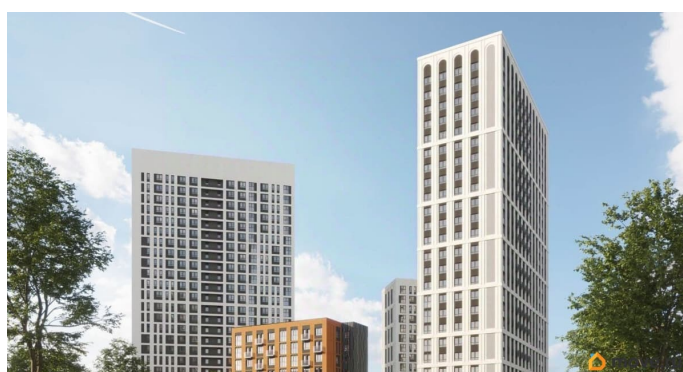

совпадения с реализованным проектом строительства Новый Парковый, ул. Трамвайная, 27. Завершение строительства в 2 кв. 2027г. Подробности акций в отделе продаж. Не является публичной офертой.

E3 61.6 м²

move.ru

move.ru

НОВЫЙ
ПАРКОВЫЙ ЭТАЖИ 3,5,7,9,10
ПОДЪЕЗД 3

E3 56.5 м² C 24.9 м² E3 55.6 м² Y 34.8 м² C 25.2 м² Z 50.2 м²

move.ru

move.ru

move.ru

move.ru