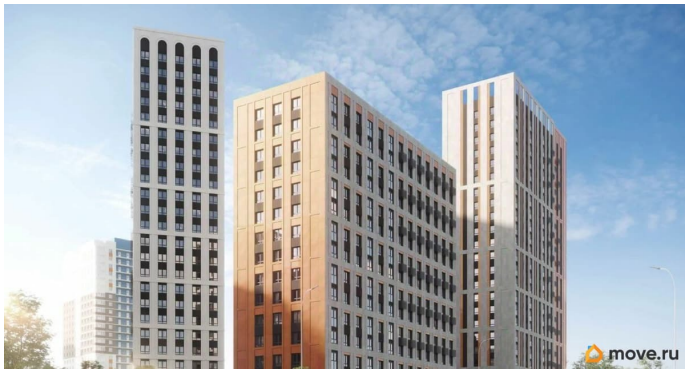

совпадения с реализованным проектом строительства Новый Парковый, ул. Трамвайная, 27. Завершение строительства в 2 кв. 2027г. Подробности акций в отделе продаж. Не является публичной офертой.

E3 61.6 м²

move.ru

move.ru

move.ru

move.ru

move.ru