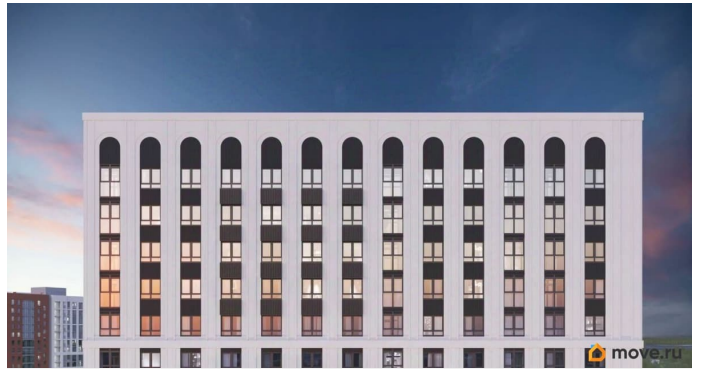

move.ru

move.ru