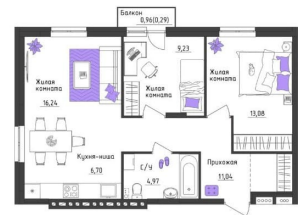

🕒 Создано: 29.01.2026 в 13:05

🔄 Обновлено: 13.04.2026 в 20:21

Пермский край, Пермь, Верхне-

Вишерская улица, 40

7 052 707 ₹

Пермский край, Пермь, Верхне-Вишерская улица, 40

Округ

[Пермь, Орджоникидзевский район](#)

Улица

[улица Верхне-Вишерская](#)

Квартира

Количество комнат

3

Высота потолков

2.74 м

Жилая площадь

38.6 м²

Площадь кухни

6.7 м²

Общая площадь

61.55 м²

Этаж

1/4

Детали объекта

Тип сделки

Продам

Раздел

[Квартиры](#)

Тип балкона

<https://perm.move.ru/objects/9288512291>

Мегаполис, Мегаполис

79809623595

для заметок

НАСТРОЕНИЕ
жилой комплекс

Евротрешка
61,55 м²

ПВ от 20% Trade-In

- Отделка «под ключ»
- Комфорт-класс
- Сдача в 1 кв. 2027 г.