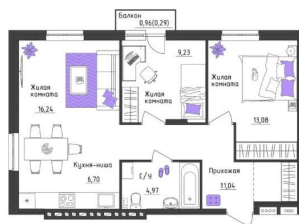

учреждения расположены в 4-10 минутах транспортной доступности. Стадион «Молния», пляж КамГЭС создают условия для отдыха и активного времяпрепровождения, а остановки автобусов обеспечивают транспортную связанность. В пяти минутах ходьбы от дома можно гулять по лесу, отдыхать, наслаждаясь свежим воздухом. Зимой здесь можно кататься на лыжах. ЖК Настроение пространство, где каждый найдёт своё вдохновение, а уют и комфорт станут неотъемлемой частью повседневной жизни. Здесь будет хорошо тем, кто желает наслаждаться гармоничной жизнью в современном комфортном доме среди живописных пейзажей. Срок сдачи: 4 кв. 20

НАСТРОЕНИЕ
жилой комплекс

Евроотрешка
61,55 м²

ПВ от 20% Trade-in

- Отделка «под ключ»
- Комфорт-класс
- Сдача в 1 кв. 2027 г.

move.ru