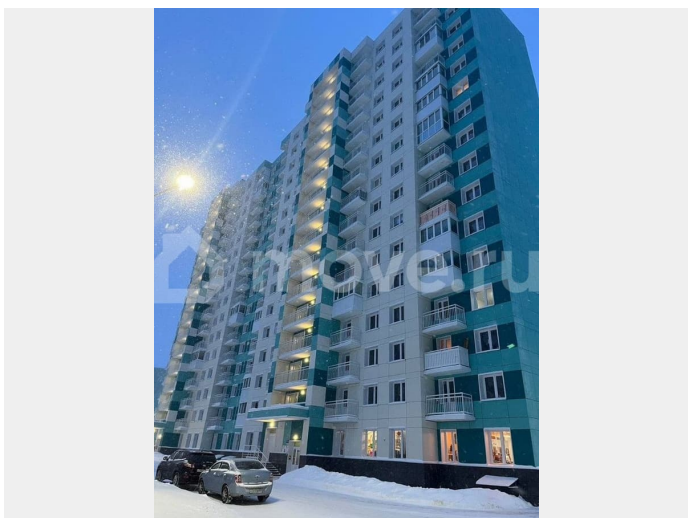

на все ваши вопросы с 9:00 до 21:00.

Любимов

ПЕРВОНАЧАЛЬНЫЙ ВЗНОС 25%

СВОЯ КВАРТИРА

В РАСЧЕТ ОТ ВАСТРОЙЩИКА НА 20 ЛЕТ

11,99% ГОДОВЫХ БЕЗ УЧАСТИЯ БАНКА!

Акционерное общество
Корпорации развития
Пермского края

Любимов