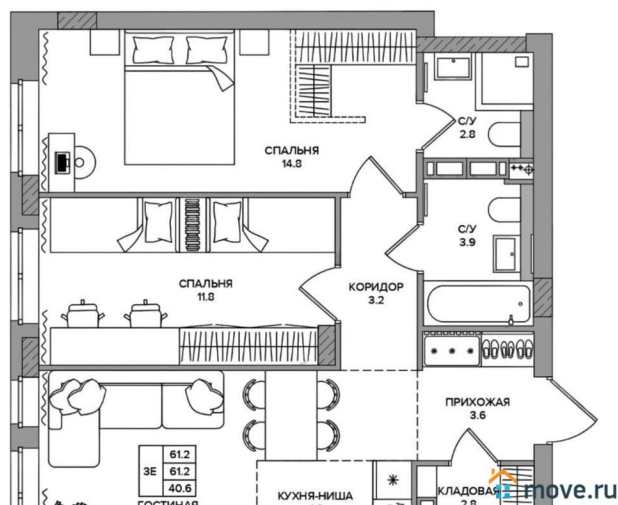

🕒 Создано: 27.04.2024 в 09:54

🔄 Обновлено: 07.04.2026 в 16:51

**Пермский край, Пермь, Подгорная улица,
109**

17 403 000 ₹

Пермский край, Пермь, Подгорная улица, 109

Округ

[Пермь, Дзержинский район](#)

Улица

[улица Подгорная](#)

Квартира

Количество комнат

3

Высота потолков

2.74 м

Жилая площадь

40.6 м²

Общая площадь

61.2 м²

Этаж

8/9

Детали объекта

Тип сделки

Продам

Раздел

[Квартиры](#)

Квартира в новостройке

да

Год сдачи

<https://perm.move.ru/objects/9251546572>

**ИНГРУПП ДЕВЕЛОПМЕНТ, ИНГРУПП
ДЕВЕЛОПМЕНТ**

79698143037

для заметок