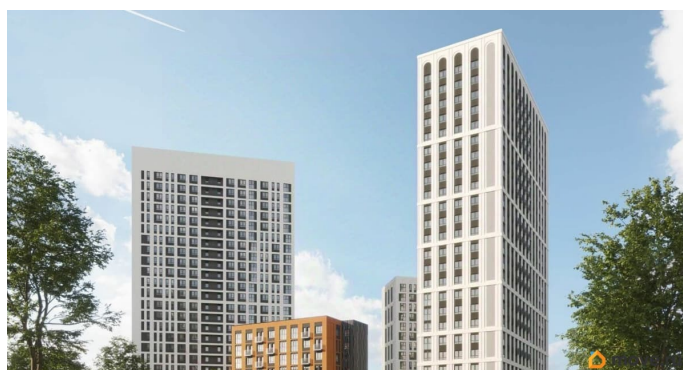

НОВЫЙ
ПАРКОВЫЙ ЭТАЖИ 14,17,21
ПОДЪЕЗД 3