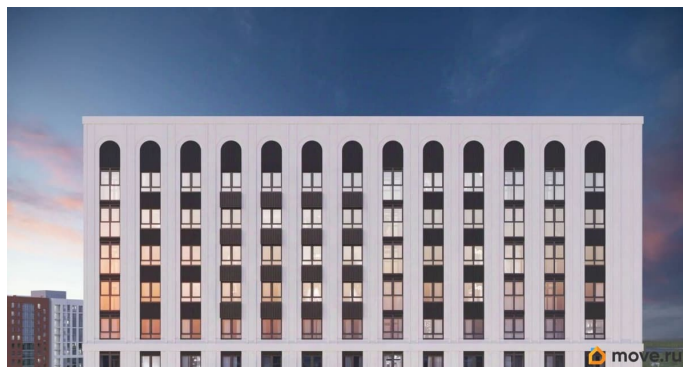

совпадения с реализованным проектом строительства Новый Парковый, ул. Трамвайная, 27. Завершение строительства в 2 кв. 2027г. Подробности акций в отделе продаж. Не является публичной офертой.