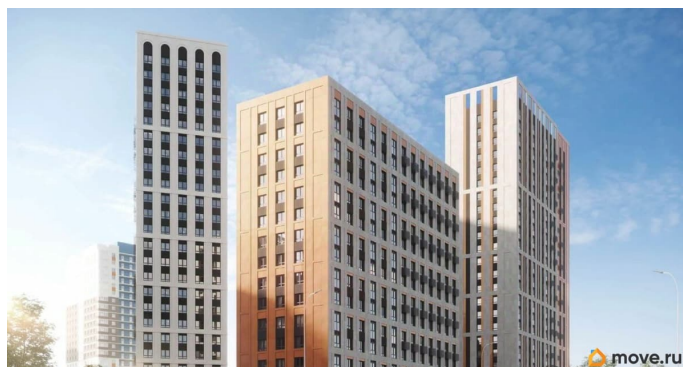

совпадения с реализованным проектом строительства Новый Парковый, ул. Трамвайная, 27. Завершение строительства в 2 кв. 2027г. Подробности акций в отделе продаж. Не является публичной офертой.